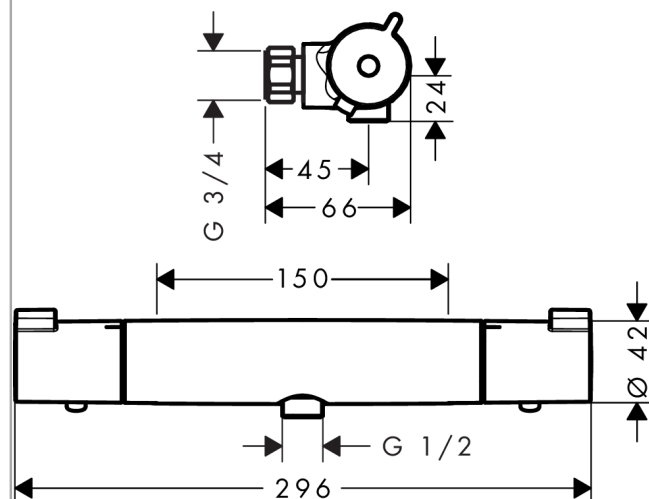

##### Kendetegn

- 1 udtag
- termostatkartusche, med keramisk ventil 180°
- sikkerhedsspærre ved 40°C
- mulighed for temperaturbegrænsning
- gennemstrømsmængde håndbrusertilslutning ved 3 bar: 30 l/min
- Ecostop-knap begrænser vandforbrug til 10 l/min
- inklusive: uden forskruninger og rosetter
- kontraventil
- inklusiv smudsfangsi
- stikmål: 150 mm ± 12 mm
- eksklusiv forskruninger og rosetter
- materiale: greb af metal
- ETA VA 1.43/18227
- STA 1377

#### Måltegning