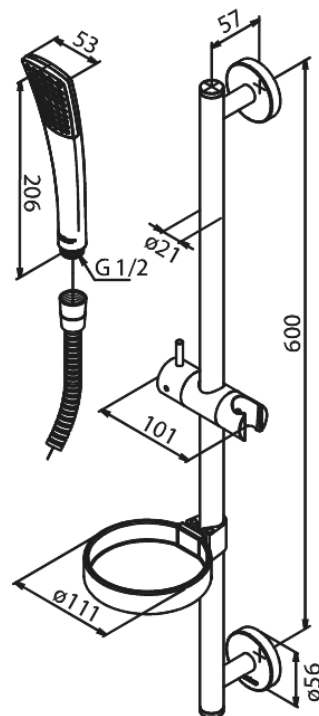

Slate

Brusesæt

Artikel nr.: 7665574
Overflade: Krom
Serie: Slate

VVS Nr.: 737650314
EAN Nr.: 5708516736738

Standard egenskaber:

Inkl. glider og sæbeskål
1500 mm bruserslange i plast
Vandforbrug max.9 l/m

Unikke egenskaber