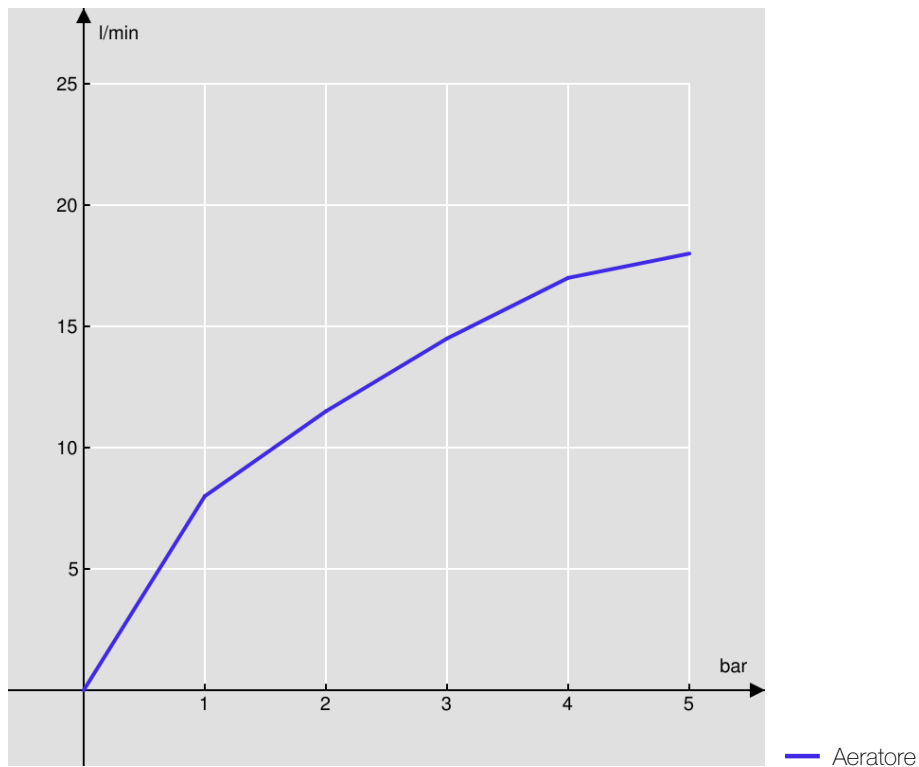

SPECIFICHE

Monocomando  
Finitura Cromo  
Bocca girevole 360°  
Aeratore anticalcare M 24 x 1  
Flessibili inox ø 3/8"  
Regolatore dinamico di portata

CERTIFICAZIONI

ROTAZIONE 360°

DIAGRAMMA DI PORTATA: ACQUA CALDA/FREDDA

DIAGRAMMA DI PORTATA: ACQUA MISCELATA