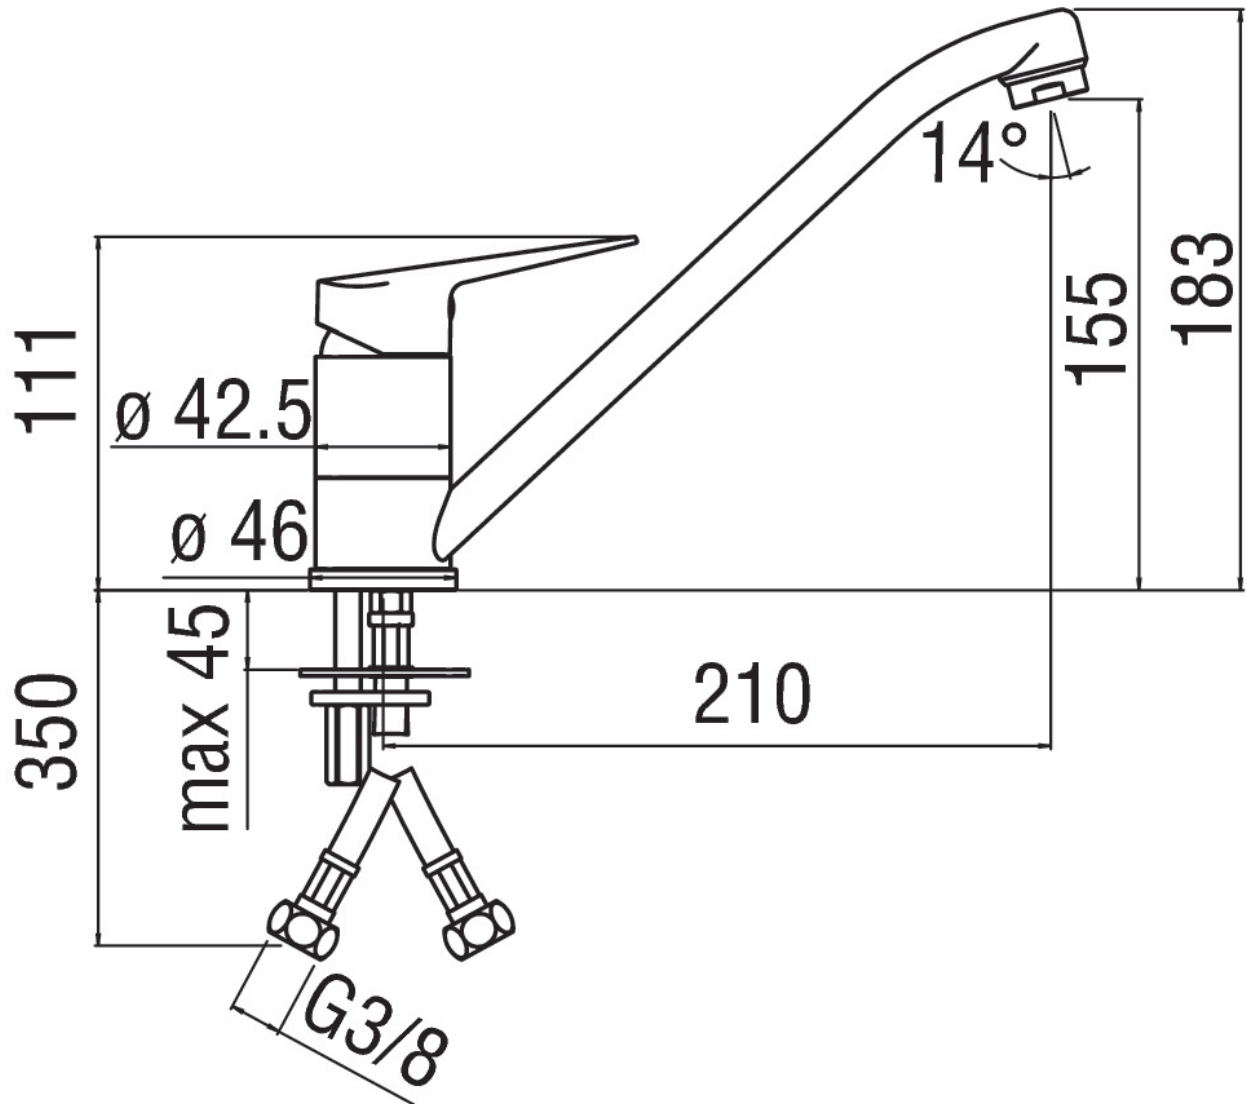

SPECIFICHE

Monocomando  
Finitura Cromo  
Bocca girevole 360°  
Aeratore anticalcare M 24 x 1  
Flessibili inox ø 3/8"  
Regolatore dinamico di portata

CERTIFICAZIONI

ROTAZIONE 360°

DIAGRAMMA DI PORTATA: ACQUA CALDA/FREDDA

DIAGRAMMA DI PORTATA: ACQUA MISCELATA