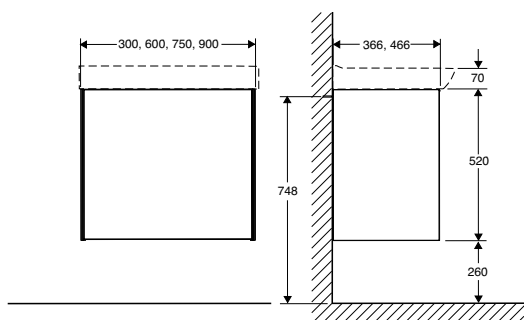

## Ifö Sense underskab sort eg SUS 60 S2

Underskab i sort eg med to softclosing skuffer, indretningspakke, vandlås og justerbart ophængningsbeslag. Greb eller pushopen-indsats bestilles separat.

Mål H: 520 B: 602 D: 467

| Produkt                               | Ifö nr | VVS nr      |
|---------------------------------------|--------|-------------|
| Ifö Sense underskab sort eg SUS 60 S2 | 42555  | 78 0037 263 |
| Ifö Spira håndvask 15242              | 15242  | 63 5113 000 |