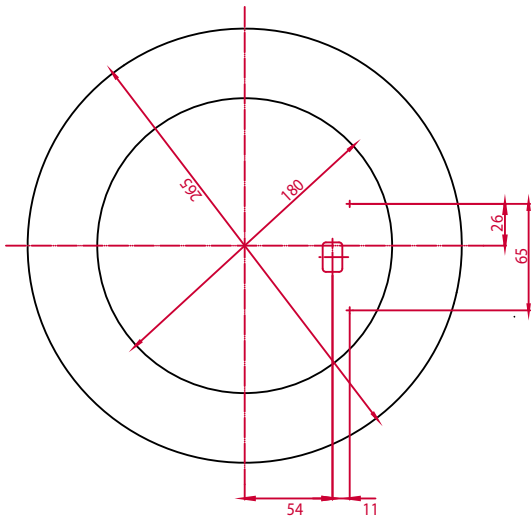

KSPL108

**EMCO** KSPL104, KSPL105, KSPL108  
KSPL109, KSPB113, KSPL17,  
KSPL18

 Dette spejl har indbygget LED-lys.

**A++**  
**A+**  
**A**  
**B**  
**C**  
**D**  
**E** } **LED**

Lyskilderne i disse spejle kan ikke udskiftes.

874/2012 

IP  
20