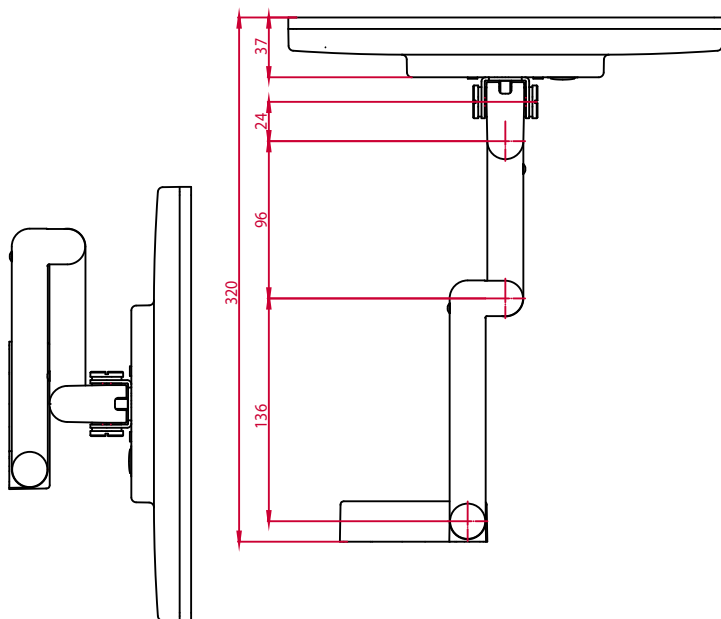

KSPL108

**EMCO** KSPL104, KSPL105, KSPL108  
KSPL109, KSPB113, KSPL17,  
KSPL18

 Dette spejl har indbygget LED-lys.

**A++**  
**A+**  
**A**  
**B**  
**C**  
**D**  
**E** } **LED**

Lyskilderne i disse spejle kan ikke udskiftes.

874/2012 

IP  
20