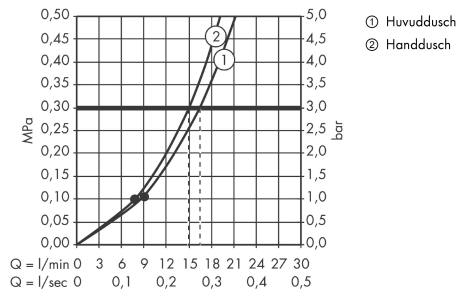

Croma Select E

Croma Select E 180 2jet Showerpipe/Croma Select E Multi handdusch 150cc

Ytskikt: vit/krom Art.nr. : 27256400

Genomflödesprogram