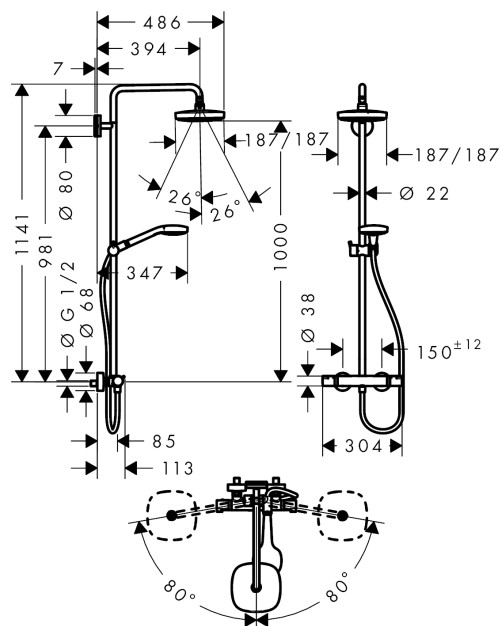

Croma Select E

Croma Select E 180 2jet Showerpipe/Croma Select E Multi handdusch 150cc

Ytskikt: vit/krom Art.nr. : 27256400

Produktdetaljer

Produktinformation

- huvuddusch Croma Select E 180 2jet
- duschhuvudsstorlek: 180 mm x 180 mm
- huvuddusch med inställningsbar vinkel
- stråltyp: Rain, IntenseRain
- bekväm stråltypsomställning med Select-knapp
- flödesmängd IntenseRain (vid 3 bar): 16 l/minut
- flödesmängd Rain (vid 3 bar): 16 l/minut
- duscharmslängd: 400 mm
- svängbar duscharm
- termostat Ecostat Comfort
- säkerhetspär vid 40°C
- inställningsbar varmvattenbegränsning
- förbrukaraktivering genom vridning
- monteringsstyp: ytmontering
- anslutningsstorlek DN15
- anslutningsgänga G 1/2
- stickmått 150 cc ± 12 mm
- höjdinställningsbar handduschhållare
- Ljudklass: I
- Flödesklass: B, O
- Stigrör kan avkortas
- Längre stigrör kan beställas
- STA 1377

Artikeldetaljer

RSK-nr.	8126270
Pris exkl. moms	7.176,30 SEK
Pris inkl. moms	8.970,00 SEK

Tekniska lösningar

Certificates

Produktbild

Måttskiss