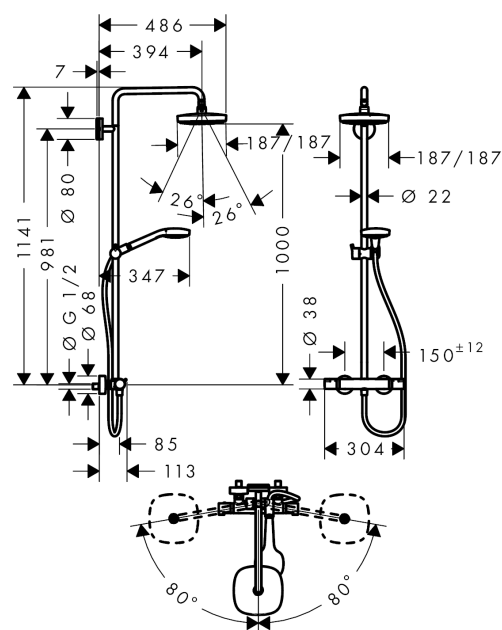

### Kendetegn

- hovedbruser Croma Select E 180 2jet
- bruserstørrelse: 180 mm x 180 mm
- hovedbruser justerbar i vinkel
- stråletype: Rain, IntenseRain
- vælg stråletype komfortabelt med tryk på Select-knap
- gennemstrømsmængde IntenseRain (ved 3 bar): 16 l/min
- gennemstrømsmængde Rain (ved 3 bar): 16 l/min
- brusearmlængde: 400 mm
- svingbar brusearm
- termostat Ecostat Comfort
- sikkerhedsspærre ved 40°C
- justerbar varmtvandsbegrænsning
- betjening med drejegræb
- monteringsstype: frembygget installation
- tilslutningsstørrelse DN15
- tilslutningsgevind G 1/2
- stikmål 150 mm ± 12 mm
- højdejusterbar håndbruser
- stigerør kan afkortes
- længere stigerør kan bestilles

## Måltegning

**Croma Select E**  
**Croma Select E 180 2jet Showerpipe**  
 Overflader : hvid/krom    Art.Nr.: 27256400