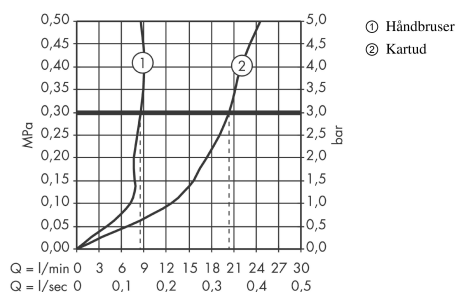

Gennemløbsdiagram

Værdierne for forbruget blev målt praksisorienteret og med de tilsvarende armaturer (termostat/blander/indbygget ventil).