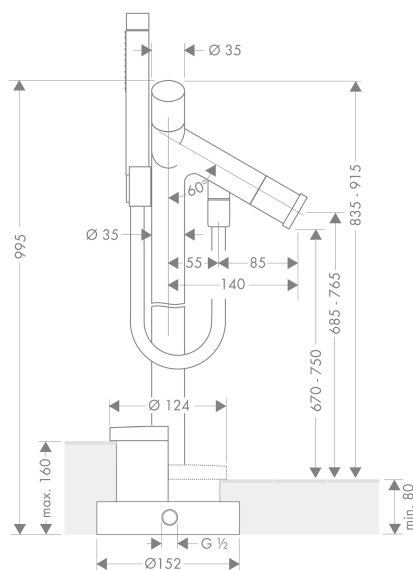

AXOR Starck
2-grebs karsøjle til gulvmontering
 Overflader : krom Art.Nr.: 10458000

Beskrivelse

Kendetegn

- fremspring 140 mm
- med roset
- tilslutningstype: indbygningsdel
- normalstråle
- gennemstrømsmængde: 22 l/min
- keramikventiler varm/kold 180°
- med automatisk tilbagestilling
- kontraventil
- bruserholder integreret
- kombineres med indbygningsdel 10452180 og lækagesikringer 96362000
- ETA VA 1.42/19030

Produktdetaljer

VVS-nr.	727593104
Pris ekskl. moms	13.432,00 DKK
Pris inkl. moms *	16.790,00 DKK

Teknologi

Produktbillede

Måltegning

Gennemløbsdiagram

Værdierne for forbruget blev målt praksisorienteret og med de tilsvarende armaturer (termostat/blander/indbygget ventil).

AXOR Starck
2-grebs karsøjle til gulvmontering
Overflader : krom Art.Nr.: 10458000

Monteringseksempel