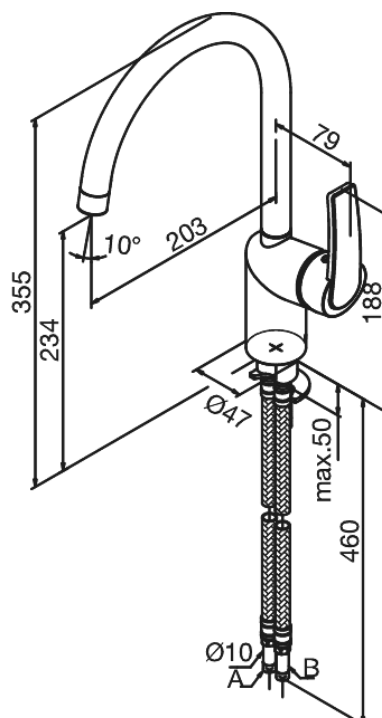

FM Mattsson Mora Group Danmark
Abildager 26 A, 2605 Brøndby
Østbirkvej 2, 5240 Odense NØ

Tlf.: 88 33 00 34 danmark@fmm-mora.com

For more information please visit www.damixa.dk

damixa