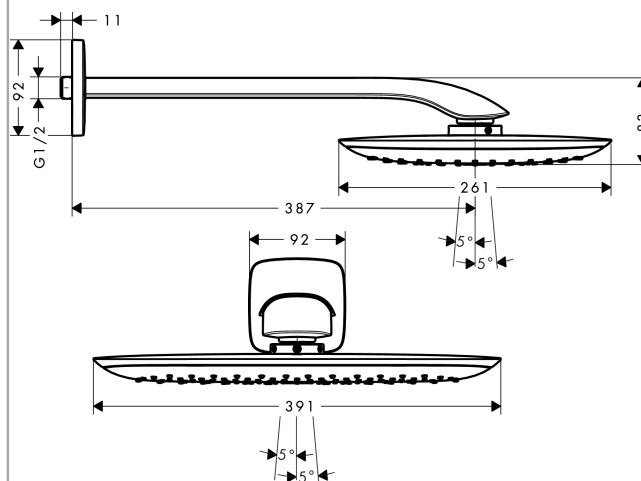

##### Kendetegn

- bruserstørrelse: 390 x 260 mm
- brusearmlængde: 390 mm
- stråletype: RainAir
- gennemstrømsmængde RainAir (ved 3 bar): 21 l/min
- stråleskive i krom eller hvid overflade
- materiale stråleskive: metal
- montering: væg
- tilslutningsgevind G 1/2

#### Måltegning