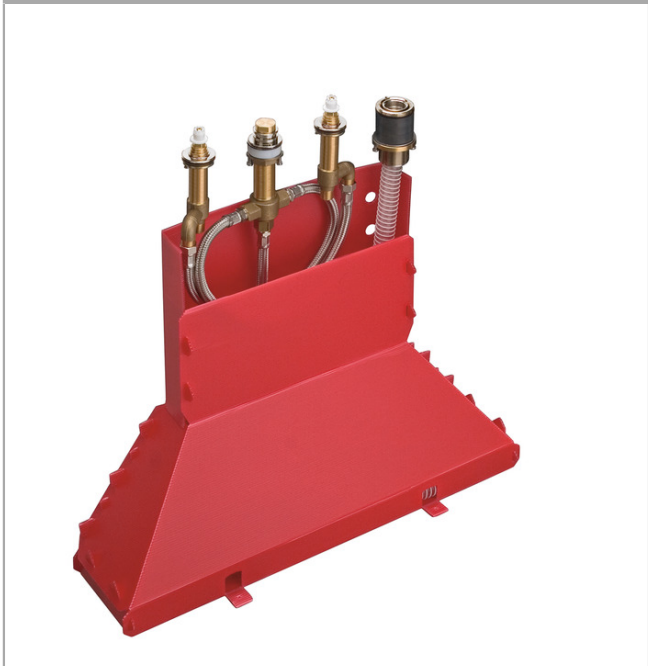

Indbygningsdel til 4-huls armatur til karkant

Overflader : ikke defineret Art.Nr.: 13444180

Beskrivelse

Kendetegn

- inklusive: indbygningsdel, Secuflex-slangesæt, Secubox
- maksimal udtrækningslængde håndbruser: 1,10 m

Produktdetaljer

VVS-nr.	725583004
Pris ekskl. moms	6.629,00 DKK
Pris inkl. moms *	8.286,25 DKK

Produktbillede