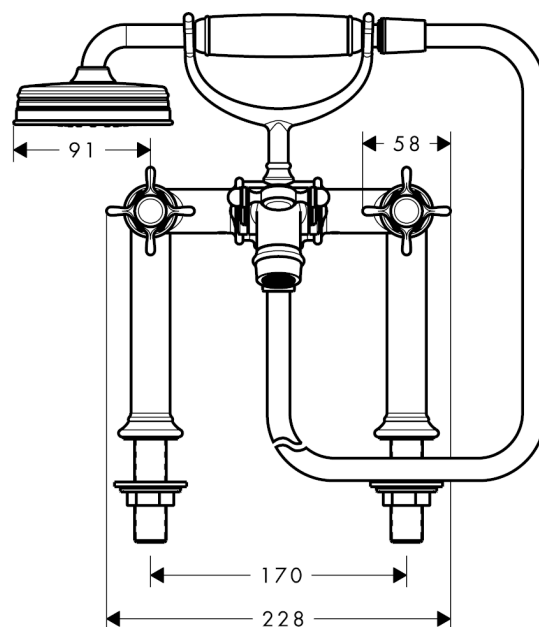

Axor Montreux
2-greps kar-/dusjarmatur
 Overflater: krom Art. nr. : **16542000**

Beskrivelse

Informasjon

- overheng 234 mm
- tilslutningstype: G ½
- senteravstand: 170 mm
- normal stråle
- gjennomstrømningsmengde: 22 l/min
- keramiske ventiler varmt/kaldt 180°
- ikke justerbar temperaturbegrensning
- tilbakeslagsventil
- dusjholder integrert
- passer for gjennomstrømningsvarmer

Bestående av

- Hånddusj (#16320XXX)
- Metall dusjslange 1/2" 1,25 m (#28112XXX)

Artikkeldetaljer

Pris ekskl. moms	11.553,00 NOK
Pris inkl. moms*	14.441,25 NOK

Teknologi

Produktbilde

Måltegning

Gjennomstrømningsdiagram