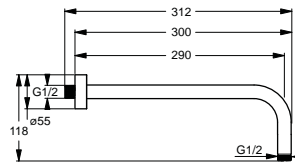

300/400mm vægarm
B9444AA/B9445AA
VVS-nr. 73.6337.944
VVS-nr. 73.6337.974