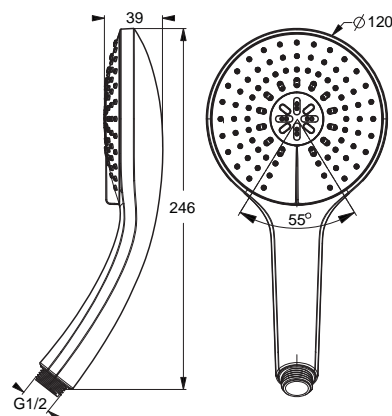

## Håndbruser M1/M3

- Håndbruser diameter 100mm
- Let afkalkning af dyser
- Krom overflade
- Vandbegrænser 8L/min

M1 - 1 strålefunktion: Regn

**B9402AA**

VVS-nr. 73.8604.104

M3 - 3 strålefunktioner: Regn,  
Finregn, Massage

## Håndbruser L1/L3

- Håndbruser diameter 120mm
- Let afkalkning af dyser
- Krom overflade
- Vandbegrænser 8L/min

L1 - 1 strålefunktion: Regn

**B9404AA**

VVS-nr. 73.8604.134

L3 - 3 strålefunktioner: Regn,  
Finregn, Massage

## Håndbruser XL1/XL3

- Håndbruser diameter 140mm
- Let afkalkning af dyser
- Krom overflade
- Vandbegrænser 8L/min

XL1 - 1 strålefunktion: Regn

**B9406AA**

VVS-nr. 73.8604.164

XL3 - 3 strålefunktioner: Regn,  
Finregn, Massage