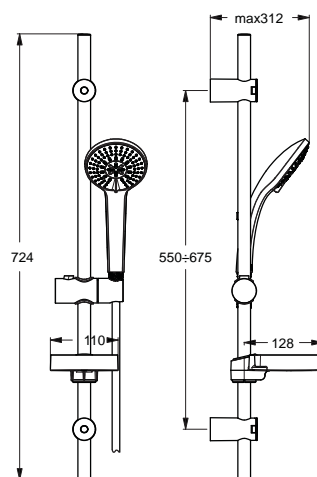

### Brusersæt M1/M3

- Håndbruser diameter 100mm
- Vandbegrænser 8L/min
- 1,75m Idealflex slange
- Sæbeskål i plast
- Justerbare beslag ifm. renovering
- Bruserstang Ø21 mm

1 strålefunktion/3 strålefunktioner

**B9418AA/ B9419AA**

VVS-nr. 73.7676.314

VVS-nr. 73.7676.324

Løs bruserstang

**B9421AA**

VVS-nr. 73.7676.074

### Brusersæt L1/L3

- Håndbruser diameter 120mm
- Vandbegrænser 8L/min
- 1,75m Idealflex slange
- Sæbeskål i krom
- Bruserstang Ø21 mm

1 strålefunktion/3 strålefunktioner

**B9423AA/ B9425AA**

VVS-nr. 73.7676.244

### Brusersæt XL1/XL3

- Håndbruser diameter 140mm
- Vandbegrænser 8 L/min
- 1,75m Idealflex slange
- Sæbeskål i krom
- Bruserstang Ø21 mm

1 strålefunktion/3 strålefunktioner

**B9430AA/ B9432AA**

VVS-nr. 73.7676.274