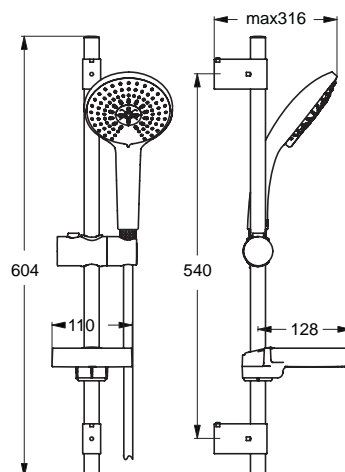

### Brusersæt M1/M3

- Håndbruser diameter 100mm
- Vandbegrænser 8L/min
- 1,75m Idealflex slange
- Sæbeskål i plast
- Justerbare beslag ifm. renovering
- Bruserstang Ø21 mm

1 strålefunktion/3 strålefunktioner

**B9418AA/ B9419AA**

VVS-nr. 73.7676.314

VVS-nr. 73.7676.324

Løs bruserstang

**B9421AA**

VVS-nr. 73.7676.074

### Brusersæt L1/L3

- Håndbruser diameter 120mm
- Vandbegrænser 8L/min
- 1,75m Idealflex slange
- Sæbeskål i krom
- Bruserstang Ø21 mm

1 strålefunktion/3 strålefunktioner

**B9423AA/ B9425AA**

VVS-nr. 73.7676.244

### Brusersæt XL1/XL3

- Håndbruser diameter 140mm
- Vandbegrænser 8 L/min
- 1,75m Idealflex slange
- Sæbeskål i krom
- Bruserstang Ø21 mm

1 strålefunktion/3 strålefunktioner

**B9430AA/ B9432AA**

VVS-nr. 73.7676.274