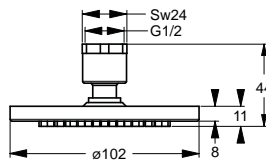

Hovedbrusere

- 1 funktions hovedbruser
- Diameter 100/200/300 mm
- Let afkalkning af dyser
- Optimeret spraymønster
- Krom overflade
- Minimalistisk design (8mm)

100/200/300mm Hovedbruser
B9435AA/ B9442AA/ B9443AA
VVS-nr. 73.6337.114
VVS-nr. 73.6337.144
VVS-nr. 73.6337.174

300/400mm vægarm
B9444AA/B9445AA
VVS-nr. 73.6337.944
VVS-nr. 73.6337.974

150mm loftsarm
B9446AA
VVS-nr. 73.6337.914

Kapacitetskurver

Håndbrusere

Hovedbrusere