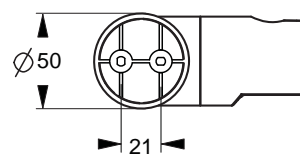

IdealRain

Brusesystem

- Termostat CeraTherm 100
- 1,75m Idealflex slange
- 100mm håndbruser med 3 strålefunktioner
- Hovedbruser Ø 200mm
- Bruserør Ø 24mm

A5686AA

VVS-nr. 72.2600.894

Sampak

- Termostat CeraTherm 50
- Bruserstang Ø21 mm
- 1,75m Idealflex slange
- Håndbruser diameter 120mm

1 strålefunktion/3 strålefunktioner

A5677AA/ A5678AA

VVS-nr. 72.2229.814

VVS-nr. 72.2229.834

Vægbeslag

- Vægmonteret, justerbar håndbruserholder

B9468AA

VVS-nr. 73.8843.104