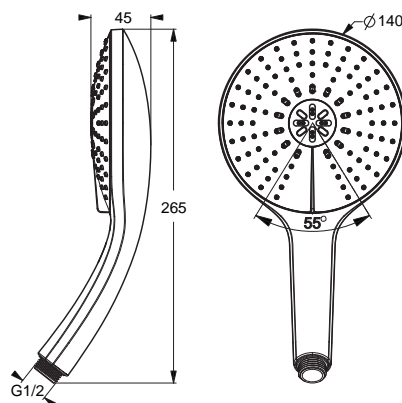

## Håndbruser XL1/XL3

- Håndbruser diameter 140mm
- Let afkalkning af dyser
- Krom overflade
- Vandbegrænser 8L/min

XL1 - 1 strålefunktion: Regn

**B9406AA**

VVS-nr. 73.8604.164

XL3 - 3 strålefunktioner: Regn,  
Finregn, Massage

### Brusersæt M1/M3

- Håndbruser diameter 100mm
- Vandbegrænser 8L/min
- 1,75m Idealflex slange
- Sæbeskål i plast
- Justerbare beslag ifm. renovering
- Bruserstang Ø21 mm

1 strålefunktion/3 strålefunktioner