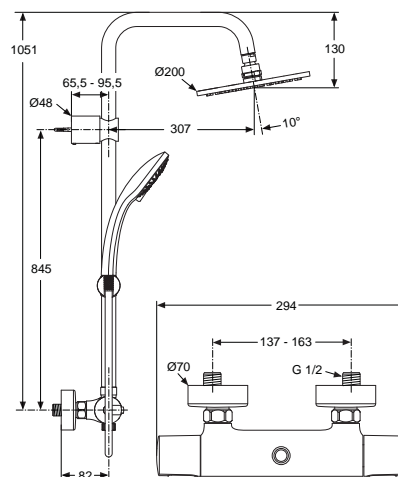

### Brusersæt XL1/XL3

- Håndbruser diameter 140mm
- Vandbegrænser 8 L/min
- 1,75m Idealflex slange
- Sæbeskål i krom
- Bruserstang Ø21 mm

1 strålefunktion/3 strålefunktioner

**B9430AA/ B9432AA**

VVS-nr. 73.7676.274

## Brusesystem

- Termostat CeraTherm 100
- 1,75m Idealflex slange
- 100mm håndbruser med 3 strålefunktioner
- Hovedbruser Ø 200mm
- Bruserør Ø 24mm

**A5686AA**

VVS-nr. 72.2600.894

## Sampak

- Termostat CeraTherm 50
- Bruserstang Ø21 mm
- 1,75m Idealflex slange
- Håndbruser diameter 120mm

1 strålefunktion/3 strålefunktioner

**A5677AA/ A5678AA**

VVS-nr. 72.2229.814

VVS-nr. 72.2229.834