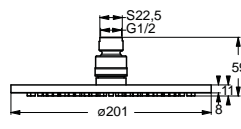

Hovedbrusere

- 1 funktions hovedbruser
- Diameter 100/200/300 mm
- Let afkalkning af dyser
- Optimeret spraymønster
- Krom overflade
- Minimalistisk design (8mm)

100/200/300mm Hovedbruser
B9435AA/ B9442AA/ B9443AA
VVS-nr. 73.6337.114
VVS-nr. 73.6337.144
VVS-nr. 73.6337.174

300/400mm vægarm
B9444AA/B9445AA
VVS-nr. 73.6337.944
VVS-nr. 73.6337.974

150mm loftsarm
B9446AA
VVS-nr. 73.6337.914

Kapacitetskurver

Håndbrusere

Hovedbrusere