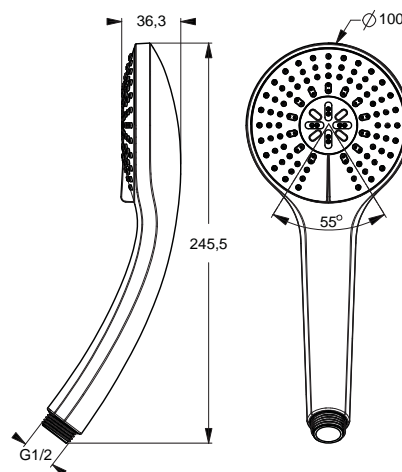

## Håndbruser M1/M3

- Håndbruser diameter 100mm
- Let afkalkning af dyser
- Krom overflade
- Vandbegrænser 8L/min

M1 - 1 strålefunktion: Regn

**B9402AA**

VVS-nr. 73.8604.104

M3 - 3 strålefunktioner: Regn,  
Finregn, Massage

## Håndbruser L1/L3

- Håndbruser diameter 120mm
- Let afkalkning af dyser
- Krom overflade
- Vandbegrænser 8L/min

L1 - 1 strålefunktion: Regn

**B9404AA**

VVS-nr. 73.8604.134

L3 - 3 strålefunktioner: Regn,  
Finregn, Massage