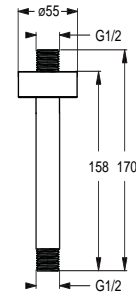

150mm loftsarm
B9446AA
VVS-nr. 73.6337.914