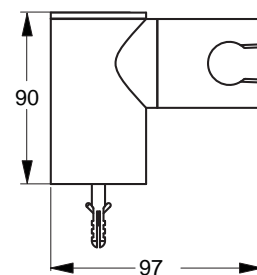

IdealRain

Brusesystem

- Termostat CeraTherm 100
- 1,75m Idealflex slange
- 100mm håndbruser med 3 strålefunktioner
- Hovedbruser Ø 200mm
- Bruserør Ø 24mm

A5686AA

VVS-nr. 72.2600.894

Sampak

- Termostat CeraTherm 50
- Bruserstang Ø21 mm
- 1,75m Idealflex slange
- Håndbruser diameter 120mm

1 strålefunktion/3 strålefunktioner

A5677AA/ A5678AA

VVS-nr. 72.2229.814

VVS-nr. 72.2229.834

Vægbeslag

- Vægmonteret, justerbar håndbruserholder

B9468AA

VVS-nr. 73.8843.104