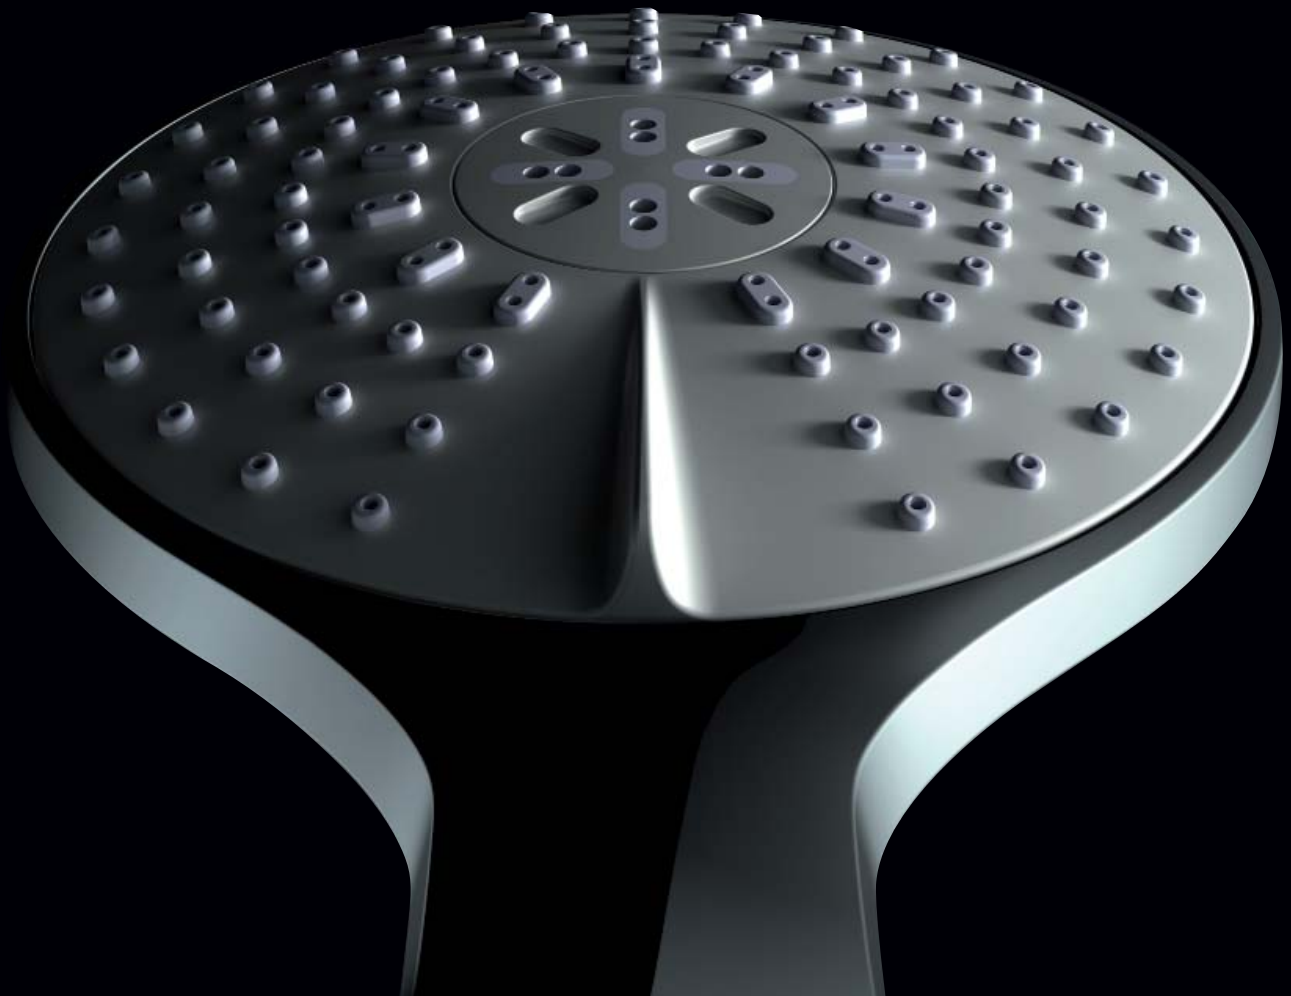

**iS** Ideal  
STANDARD

[www.idealstandard.dk](http://www.idealstandard.dk)

**IdealRain**  
Bruseglæde med  
nye dimensioner

## Optimeret design det ideelle valg

Fordyb dig i IdealRain, en komplet serie af brusersæt i et enkelt og rent design.

Omgiv dig med det slanke, moderne design - der fuldender ethvert baderum.

Det slanke, æstetiske og rene design letter rengøringen og bringer uovertruffen komfort, effektivitet og funktion ind i din hverdag.

Slank. Smart. Forfriskende  
En markant profil med fladt hoved og slankt greb.  
Det elegante design i krom, er kendetegnet for den nye  
serie Idealrain, der passer til ethvert behov.

design

# funktionalitet

Nem at bruge. Let at elske  
Den unikke ergonomiske omskifter med  
silikoneoverflade gør det let at skifte mellem  
de forskellige indstillinger. Alt er integreret,  
uden samlinger og nemt at rengøre ...  
ligesom de fleksible gummidyser.