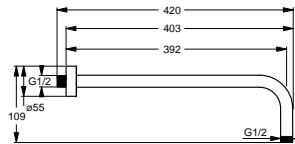

300/400mm vægarm
B9444AA/B9445AA
VVS-nr. 73.6337.944
VVS-nr. 73.6337.974