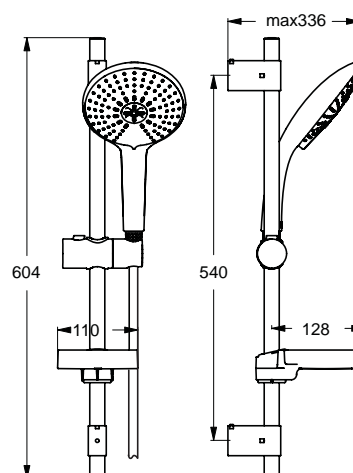

Brusersæt M1/M3

- Håndbruser diameter 100mm
- Vandbegrænser 8L/min
- 1,75m Idealflex slange
- Sæbeskål i plast
- Justerbare beslag ifm. renovering
- Bruserstang Ø21 mm

1 strålefunktion/3 strålefunktioner

B9418AA/ B9419AA

VVS-nr. 73.7676.314

VVS-nr. 73.7676.324

Løs bruserstang

B9421AA

VVS-nr. 73.7676.074

Brusersæt L1/L3

- Håndbruser diameter 120mm
- Vandbegrænser 8L/min
- 1,75m Idealflex slange
- Sæbeskål i krom
- Bruserstang Ø21 mm

1 strålefunktion/3 strålefunktioner

B9423AA/ B9425AA

VVS-nr. 73.7676.244

VVS-nr. 73.7676.254

Brusersæt XL1/XL3

- Håndbruser diameter 140mm
- Vandbegrænser 8 L/min
- 1,75m Idealflex slange
- Sæbeskål i krom
- Bruserstang Ø21 mm

1 strålefunktion/3 strålefunktioner

B9430AA/ B9432AA

VVS-nr. 73.7676.274

VVS-nr. 73.7676.284