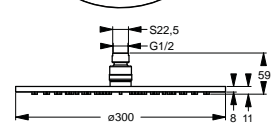

Hovedbrusere

- 1 funktions hovedbruser
- Diameter 100/200/300 mm
- Let afkalkning af dyser
- Optimeret spraymønster
- Krom overflade
- Minimalistisk design (8mm)

100/200/300mm Hovedbruser
B9435AA/ B9442AA/ B9443AA
VVS-nr. 73.6337.114
VVS-nr. 73.6337.144
VVS-nr. 73.6337.174

300/400mm vægarm
B9444AA/B9445AA
VVS-nr. 73.6337.944
VVS-nr. 73.6337.974

150mm loftsarm
B9446AA
VVS-nr. 73.6337.914

Kapacitetskurver

Håndbrusere

Hovedbrusere