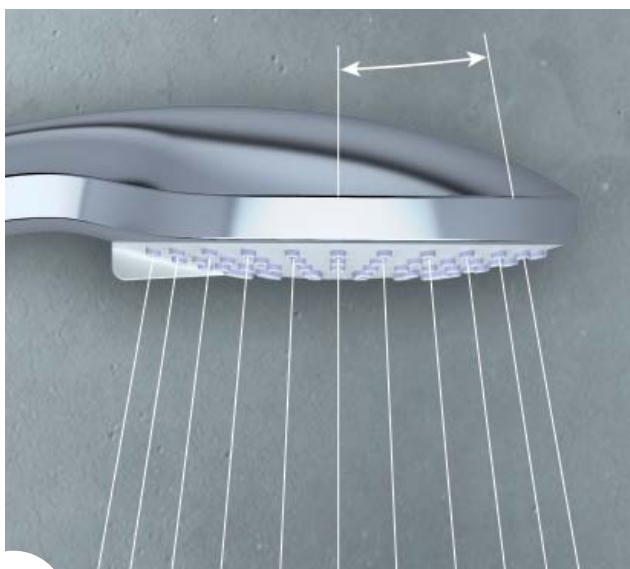

Mere vand. Bedre bad
IdealRain håndbruser giver bred, harmonisk
vandflow for øget brusekomfort.

innovation