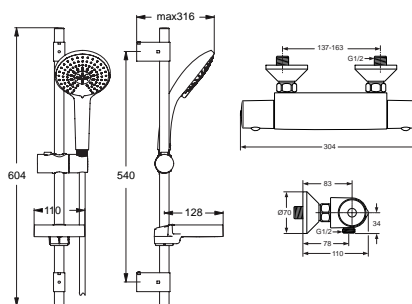

## Brusesystem

- Termostat CeraTherm 100
- 1,75m Idealflex slange
- 100mm håndbruser med 3 strålefunktioner
- Hovedbruser Ø 200mm
- Bruserør Ø 24mm

**A5686AA**

VVS-nr. 72.2600.894

## Sampak

- Termostat CeraTherm 50
- Bruserstang Ø21 mm
- 1,75m Idealflex slange
- Håndbruser diameter 120mm

1 strålefunktion/3 strålefunktioner

**A5677AA/ A5678AA**

VVS-nr. 72.2229.814

VVS-nr. 72.2229.834

## Hovedbrusere

- 1 funktions hovedbruser
- Diameter 100/200/300 mm
- Let afkalkning af dyser
- Optimeret spraymønster
- Krom overflade
- Minimalistisk design (8mm)

100/200/300mm Hovedbruser  
**B9435AA/ B9442AA/ B9443AA**  
 VVS-nr. 73.6337.114  
 VVS-nr. 73.6337.144  
 VVS-nr. 73.6337.174