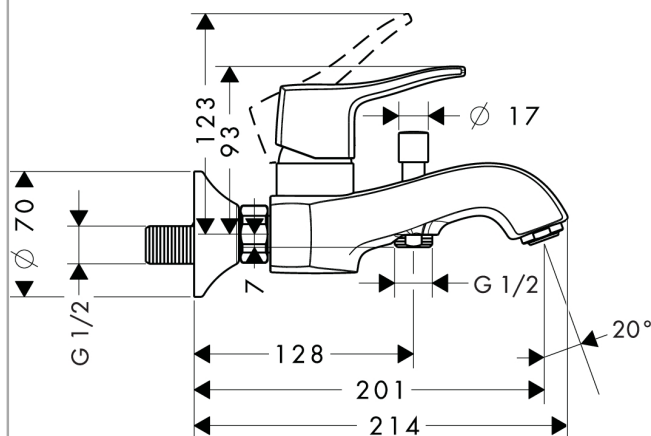

Metris Classic

1-grebs kar-/brusearmatur

Overflader : krom Art.Nr.: 31478000

Beskrivelse

Kendetegn

- fremspring 123 mm - 128 mm
- tilslutningstype: S-tilslutninger
- stikmål: 150 mm ± 12 mm
- normalstråle
- gennemstrømsmængde håndbrusertilslutning ved 3 bar: 17 l/min
- gennemstrømsmængde kartud (ved 3 bar): 20 l/min
- keramisk kartusche
- mulighed for temperaturbegrænsning
- med automatisk tilbagestilling
- kontraventil
- med lyddæmper
- STA 1396

Produktdetaljer

VVS-nr.	726855004
Pris ekskl. moms	3.870,00 DKK
Pris inkl. moms *	4.837,50 DKK

Teknologi

Produktbillede

Måltegning

Gennemløbsdiagram