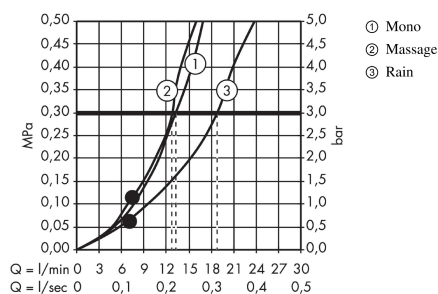

Gennemløbsdiagram

Værdierne for forbruget blev målt praksisorienteret og med de tilsvarende armaturer (termostat/blander/indbygget ventil).