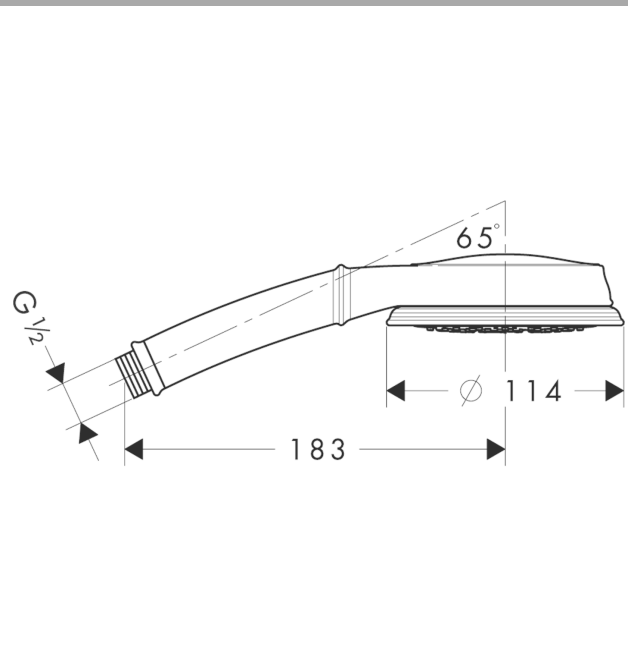

Måltegning