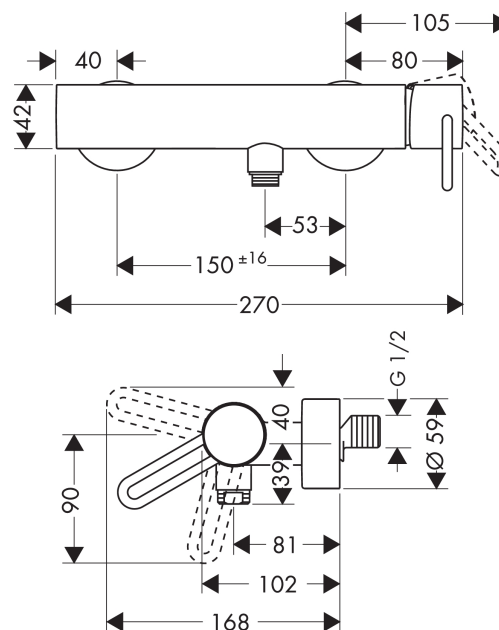

AXOR Uno²

1-grebs brusearmatur

Overflader : krom Art.Nr.: 38620000

Beskrivelse

Kendetegn

- tilslutningstype: S-tilslutninger
- stikmål: 150 mm ± 16 mm
- gennemstrømsmængde: 22 l/min
- keramisk kartusche
- mulighed for temperaturbegrænsning
- med kontraventil
- med lyddæmper
- slangetilslutning DN15
- inklusive: metalroset
- ETA VA 1.42/19802
- STA 1429

Produktdetaljer

VVS-nr.	726946004
Pris ekskl. moms	4.353,00 DKK
Pris inkl. moms *	5.441,25 DKK

Produktbillede

Måltegning

Gennemløbsdiagram