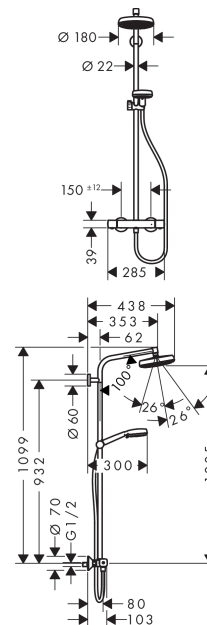

### Kendetegn

- bruserholderens vinkel kan justeres med 45°
- hovedbruser Crometta 160
- bruserstørrelse: 160 mm
- hovedbruser justerbar i vinkel
- stråletype: Rain
- gennemstrømsmængde Rain (ved 3 bar): 17 l/min
- brusearmlængde: 350 mm
- termostat Ecostat Universal
- sikkerhedsspærre ved 40°C
- justerbar varmtvandsbegrænsning
- betjening med drejeregreb
- monteringsstype: frembygget installation
- tilslutningsstørrelse DN15
- tilslutningsgevind G 1/2
- stikmål 150 mm ± 12 mm
- højdejusterbar håndbruser
- stigerør kan afkortes
- længere stigerør kan bestilles

## Måltegning

**Crometta 100**

**Crometta 160 1jet Showerpipe**

Overflader : hvid/krom Art.Nr.: 27264400

## Gennemløbsdiagram

**Crometta 100**  
**Crometta 160 1jet Showerpipe**  
 Overflader : hvid/krom Art.Nr.: 27264400