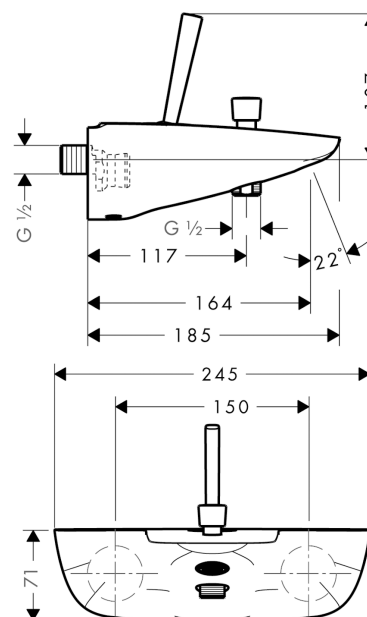

Måltegning