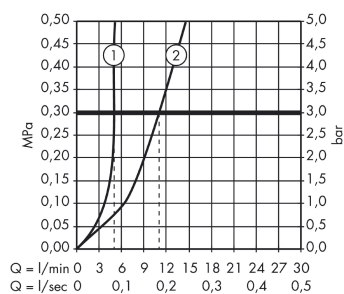

PuraVida
2-huls håndvaskarmatur til væg, 225 mm tud
 Overflader : hvid/krom Art.Nr.: 15085400

Beskrivelse

Kendetegn

- greb til montering til højre eller venstre
- fremspring 225 mm
- laminarstråle
- gennemstrømsmængde: 5 l/min
- vinkeljusterbar perlator
- joystick keramisk kartusche
- siventil, der ikke kan lukkes
- Kombineres med indbygningsdel 13622180 og lækagesikringer 96362000
- GDV 04/00135
- ETA VA 1.42/20100
- STA 1395

Produktdetaljer

VVS-nr.	702475140
Pris ekskl. moms	4.831,00 DKK
Pris inkl. moms *	6.038,75 DKK

Teknologi

Produktbillede

Måltegning

Gennemløbsdiagram

PuraVida
2-huls håndvaskarmatur til væg, 225 mm tud
Overflader : hvid/krom Art.Nr.: 15085400