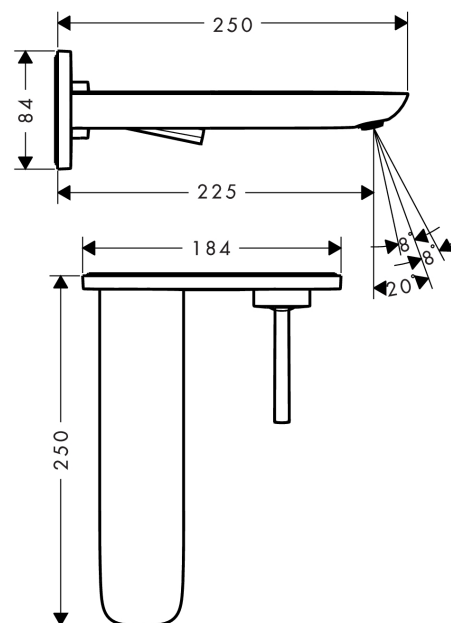

PuraVida
2-huls håndvaskarmatur til væg, 225 mm tud
 Overflader : hvid/krom Art.Nr.: 15085400

Beskrivelse

Kendetegn

- greb til montering til højre eller venstre
- fremspring 225 mm
- laminarstråle
- gennemstrømsmængde: 5 l/min
- vinkeljusterbar perlator
- joystick keramisk kartusche
- siventil, der ikke kan lukkes
- Kombineres med indbygningsdel 13622180 og lækagesikringer 96362000
- GDV 04/00135
- ETA VA 1.42/20100
- STA 1395

Produktdetaljer

VVS-nr.	702475140
Pris ekskl. moms	4.831,00 DKK
Pris inkl. moms *	6.038,75 DKK

Teknologi

Produktbillede

Måltegning

Gennemløbsdiagram

PuraVida
2-huls håndvaskarmatur til væg, 225 mm tud
Overflader : hvid/krom Art.Nr.: 15085400