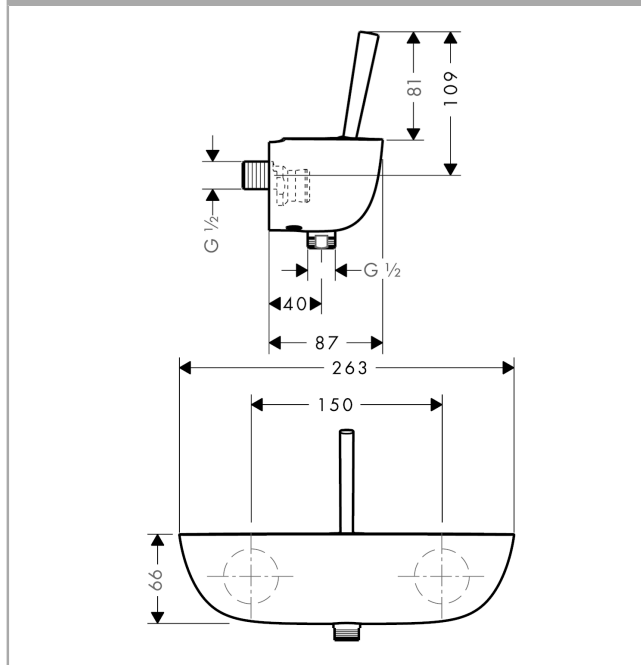

PuraVida
1-grebs brusearmatur
 Overflader : krom Art.Nr.: 15672000

Beskrivelse

Kendetegn

- tilslutningstype: S-tilslutninger
- stikmål: 150 mm ± 12 mm
- gennemstrømsmængde håndbrusertilslutning ved 3 bar: 25 l/min
- joystick keramisk kartusche
- med kontraventil
- med lyddæmper
- slangetilslutning DN15

Produktdetaljer

VVS-nr.	726852004
Pris ekskl. moms	4.801,00 DKK
Pris inkl. moms *	6.001,25 DKK

Produktbillede

Måltegning

Gennemløbsdiagram