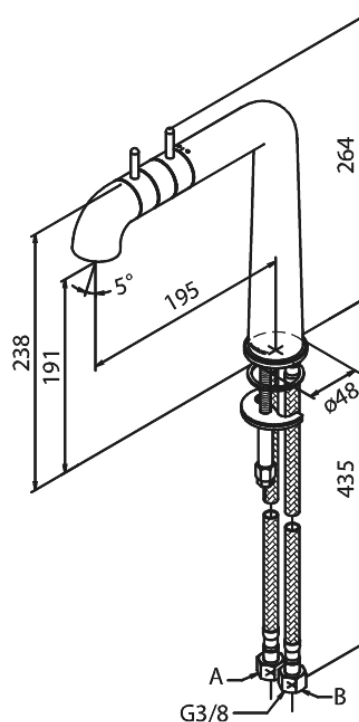

A-Pex

Køkkenarmatur

Artikel nr.: 7300000

Overflade: Krom

Serie: A-Pex

VVS Nr.: 705537604

EAN Nr.: 5708516805748

Standard egenskaber:

Keramisk regulering
Med 360° drejbart udløbshoved
Svingtud
120° svingbegrænsning
Rub Clean
2-grebs
Vandforbrug max. 8 l/m
195 mm fremspring

Unikke egenskaber

FM Mattsson Mora Group Danmark
Abildager 26 A, 2605 Brøndby
Østbirkvej 2, 5240 Odense NØ