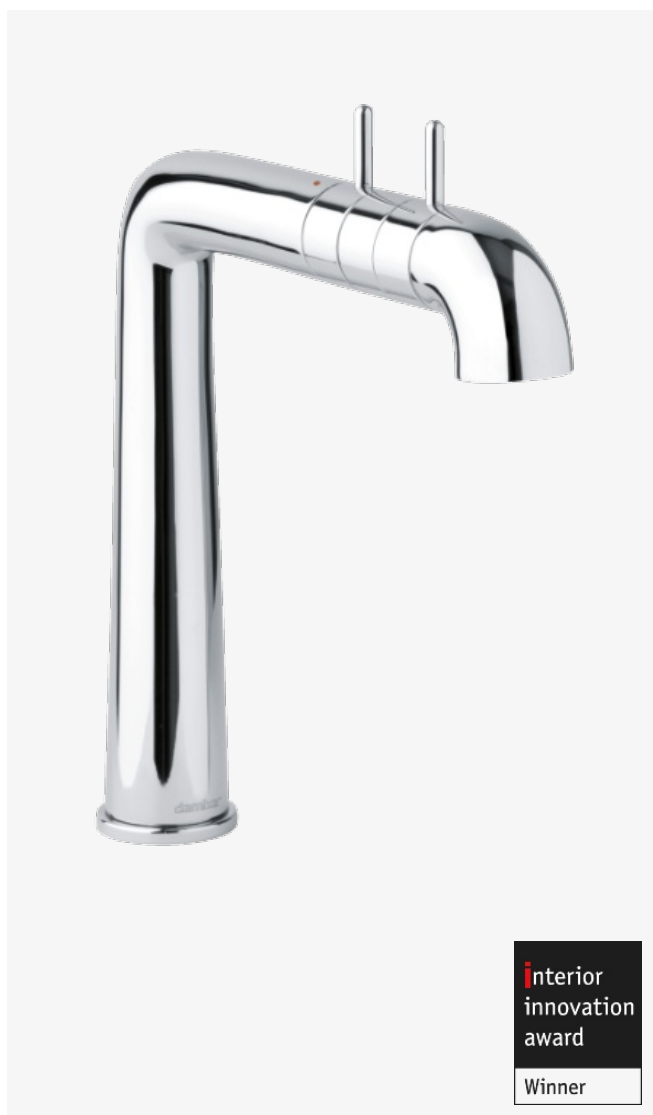

A-Pex

Køkkenarmatur

Artikel nr.: 7300000

Overflade: Krom

Serie: A-Pex

VVS Nr.: 705537604

EAN Nr.: 5708516805748

Standard egenskaber:

Keramisk regulering
Med 360° drejbart udløbshoved
Svingtud
120° svingbegrænsning
Rub Clean
2-grebs
Vandforbrug max. 8 l/m
195 mm fremspring

Unikke egenskaber

FM Mattsson Mora Group Danmark
Abildager 26 A, 2605 Brøndby
Østbirkvej 2, 5240 Odense NØ