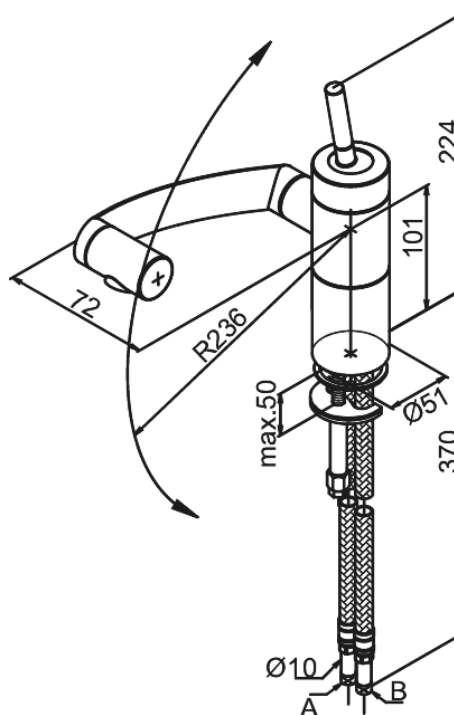

FM Mattsson Mora Group Danmark
Abildager 26 A, 2605 Brøndby
Østbirkvej 2, 5240 Odense NØ

Tlf.: 88 33 00 34 danmark@fmm-mora.com

For more information please visit www.damixa.dk

damixa