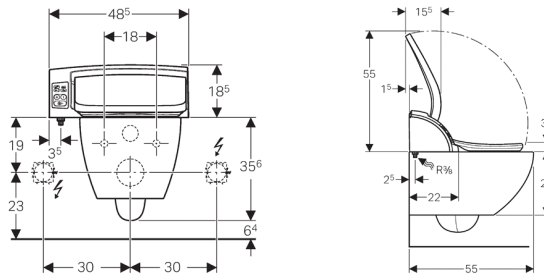

Geberit AquaClean 5000 sæde med skål

NY

Anvendelse

- For komfortabel og lugtfri brug af WC'et
- Til nænsom vask af analområdet med vand

Egenskaber

- Toiletsæde og -låg med soft close
- Infrarød brugerregistrering
- Integreret varmtvandsbeholder
- Automatisk rengøring af douchedyse før og efter brug med vand
- Automatisk lugtudsugning gennem aktivt kulfilter
- Integreret douchearm med dyse til vask af analområdet
- Regulerbar strålestyrke i 7 trin
- Pulserende stråle (douchearmens automatiske bevægelse frem og tilbage kan reguleres)
- Under douchen bliver douchestrålen langsomt køligere og køligere
- Varmtvandsbeholderens drift kan indstilles (Til / Fra / Brugeridentifikation)
- Sidst anvendte indstillinger gemmes automatisk
- Vandtilslutning i siden til venstre
- Strømtilslutning med mulighed for skjult nedlægning til venstre eller højre
- Strømkabel kan ikke forkortes
- Tilladelse iht. 1717 / 13077
- WC-skål med snavsafvisende keramikoverflade

Tekniske data

Mærkespænding	230 V AC
Netfrekvens	50-60 Hz
Effektforbrug	850 W
Beskyttelsestype	IPX4
Sikkerhedsklasse	I
Længde netkabel	2 m
Luftgennemstrømning for lugtudsugning	4,4 m ³ /h
Gennemstrømningsmængde for analdouche	1,7-3 l/min
Vandtemperatur, fabriksindstilling	37 °C
Opbevaringstemperatur	-10 - +60 °C
Driftstemperatur	10-40 °C
Douchetid, fabriksindstilling	20 s
Antal tryktrin for douchestråle	7
Forsyningstrykomsråde	1-10 bar
Varmtvandsbeholderens volumen	1,65 l
Nettovægt	6,1 kg
Bruttovægt	9 kg
Maksimal belastning af toiletsæde	150 kg
Effektforbrug energisparefunktion/ved tilkøbet varmeanlæg	1 / 6,7 W

Indeholdt i leveringen

- Vandtilslutningssæt for montage i venstre side
- Stænkbeskyttet
- Udligningsbuffer til toiletsæde / WC-skål
- Aktivt kulfilter
- Fastgørelsesmateriale
- Vægthængt WC-skål
- Vandtilslutnings set til Geberit Sigma cisterne
- Ferulesæt, ø 90 mm
- Akustisk isolering