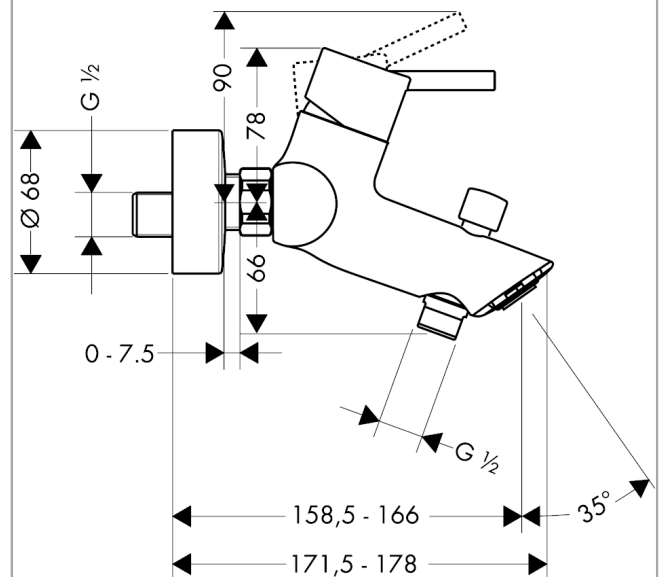

Talis

1-greps kar-/dusjarmatur

Overflater: krom Art. nr. : 32440000

Beskrivelse

Informasjon

- overheng 158,5 mm - 166 mm
- tilslutningstype: S- koblinger
- senteravstand: 150 mm ± 12 mm
- normal stråle
- gjennomstrømningsmengde hånddusjtilkobling (ved 3 bar) : 17 l/min
- gjennomstrømningshastighet kar-tut (ved 3 bar) : 20 l/min
- keramisk innmat
- innstillbar temperaturbegrensning
- med automatisk tilbakestilling
- tilbakeslagsventil
- med lydtemper
- passer for gjennomstrømningsvarmer

Artikkeldetaljer

NRF-no.	4244181
Pris ekskl. moms	2.158,00 NOK
Pris inkl. moms*	2.697,50 NOK

Teknologi

Sertifikater

Produktbilde

Måltegning

Talis

1-greps kar-/dusjarmatur

Overflater: krom Art. nr. : 32440000

Gjennomstrømningsdiagram