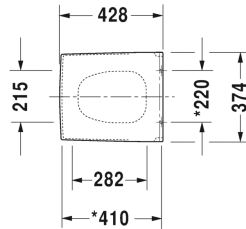

## Toiletsæde # 006769..00

Toiletsæde	Dimension	Vægt	Ordrenummer
aftagelig, rustfri stål hængsler, med dæmpet lukning			
<b>Farver</b>			
00 Hvid (Alpin) 08 Sort			
<b>Varianter</b>			
		3,100 kg	006769..00
<b>Matchende produkter</b>			
Gulvstående toilet Nordisk variant, (uden cisterne og sæde), Afløbssæt for lodret og vandret afløb 70 - 185 mm, længde justerbar, afløbsbøjning for lodret afløb fra 175 - 215 mm, Inkl. fastgørelse, EWL Klasse 2, 370 x 630 mm	370 x 630 mm		211609
Toilet vægmonteret Nordisk variant, EWL Klasse 1, 370 x 545 mm	370 x 545 mm		221709

Alle tegninger indeholder nødvendige mål indenfor standard tolerancer. De er angivet i mm og er vejledende. For præcise mål, specielt ved specielle anvendelsesområder, anbefaler vi at vente til produktet er modtaget.