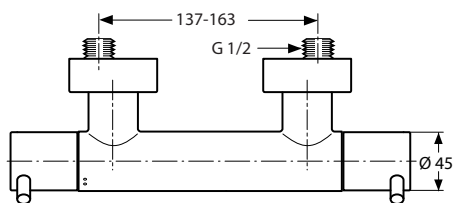

# Reservedele/Måltegninger A3260, A3261

Nr.	Beskrivelse	Varenr.	WVS nr.	Nr.	Beskrivelse	Varenr.	WVS nr.
1	Skruer	A961095NU	745113002	14	Kontraventil DW15, 2 stk.	A962594NU	745113437
2	Håndhjul, temperatur Do. Stainless	A860877AA A954505XJ	745113001	15	Sædenippel	A904580NU	745113033
3	Temperaturregulering	A961889NU	745113003	16	S-forskruning	A962595NU	745113314
4	Termostatenhed	A962229NU	745113004	17	Filter	A960188AA	745113041
5	Reparationssæt t.term	A962230NU	745113311	19	O-ring	A960193NU	745113043
6	Batterikrop			20	Roset Do. Stainless	A960194AA A907776XJ	745113042
7	Nippel G1/2"	A963651NU	745113113	21	Clips	A860881NU	745113046
8	O-ring Ø17x2	A961810NU	745113428	22	O-ringssæt	A962377NU	745113047
9	Skruer M5x6 DIN 914	A963667NU	745113012	23	Nippel ø22	A860879NU	745113045
10	Håndhjul, vandmængde Do. Stainless	A860878AA A954506XJ	745113011	24	Blændprop	A860880AA	745113048
11	Skruer	A860605NU	745113014				
12	Ventiloverdel	A963033NU	745113442				
13	Omløber	A904599AA	745113031				