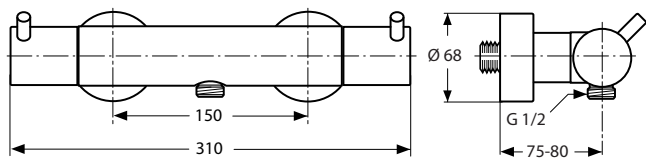

# Reservedele/Måltegninger A3260, A3261

Nr.	Beskrivelse	Varenr.	WVS nr.	Nr.	Beskrivelse	Varenr.	WVS nr.
1	Skruer	A961095NU	745113002	14	Kontraventil DW15, 2 stk.	A962594NU	745113437
2	Håndhjul, temperatur Do. Stainless	A860877AA A954505XJ	745113001	15	Sædenippel	A904580NU	745113033
3	Temperaturregulering	A961889NU	745113003	16	S-forskruning	A962595NU	745113314
4	Termostatenhed	A962229NU	745113004	17	Filter	A960188AA	745113041
5	Reparationssæt t.term	A962230NU	745113311	19	O-ring	A960193NU	745113043
6	Batterikrop			20	Roset Do. Stainless	A960194AA A907776XJ	745113042
7	Nippel G1/2"	A963651NU	745113113	21	Clips	A860881NU	745113046
8	O-ring Ø17x2	A961810NU	745113428	22	O-ringssæt	A962377NU	745113047
9	Skruer M5x6 DIN 914	A963667NU	745113012	23	Nippel ø22	A860879NU	745113045
10	Håndhjul, vandmængde Do. Stainless	A860878AA A954506XJ	745113011	24	Blændprop	A860880AA	745113048
11	Skruer	A860605NU	745113014				
12	Ventiloverdel	A963033NU	745113442				
13	Omløber	A904599AA	745113031				