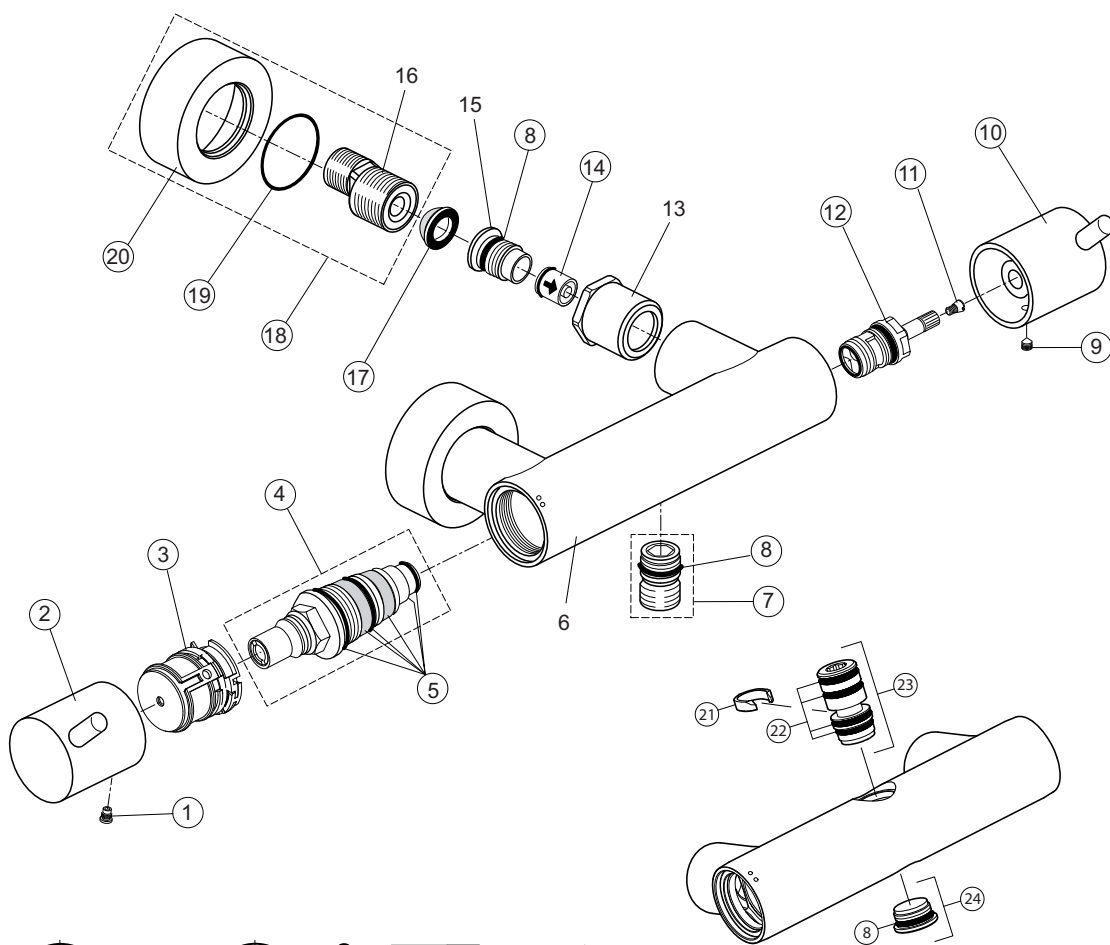

# Reservedele/Måltegninger A3260, A3261

Nr.	Beskrivelse	Varenr.	WVS nr.	Nr.	Beskrivelse	Varenr.	WVS nr.
1	Skruer	A961095NU	745113002	14	Kontraventil DW15, 2 stk.	A962594NU	745113437
2	Håndhjul, temperatur Do. Stainless	A860877AA A954505XJ	745113001	15	Sædenippel	A904580NU	745113033
3	Temperaturregulering	A961889NU	745113003	16	S-forskruning	A962595NU	745113314
4	Termostatenhed	A962229NU	745113004	17	Filter	A960188AA	745113041
5	Reparationssæt t.term	A962230NU	745113311	19	O-ring	A960193NU	745113043
6	Batterikrop			20	Roset Do. Stainless	A960194AA A907776XJ	745113042
7	Nippel G1/2"	A963651NU	745113113	21	Clips	A860881NU	745113046
8	O-ring Ø17x2	A961810NU	745113428	22	O-ringssæt	A962377NU	745113047
9	Skruer M5x6 DIN 914	A963667NU	745113012	23	Nippel ø22	A860879NU	745113045
10	Håndhjul, vandmængde Do. Stainless	A860878AA A954506XJ	745113011	24	Blændprop	A860880AA	745113048
11	Skruer	A860605NU	745113014				
12	Ventiloverdel	A963033NU	745113442				
13	Omløber	A904599AA	745113031				