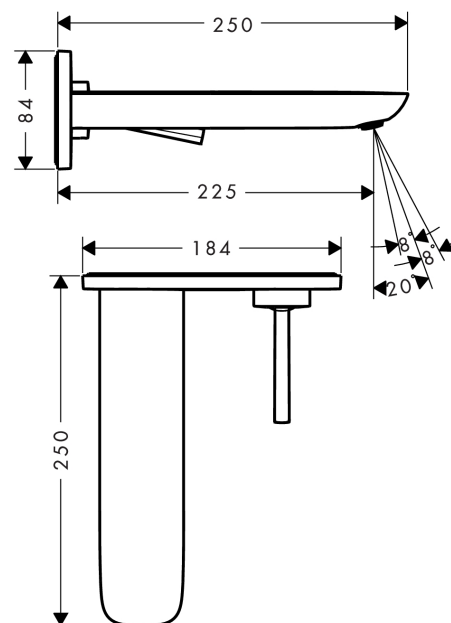

#### Kendetegn

- greb til montering til højre eller venstre
- fremspring 225 mm
- laminarstråle
- gennemstrømsmængde: 5 l/min
- vinkeljusterbar perlator
- joystick keramisk kartusche
- siventil, der ikke kan lukkes
- Kombineres med indbygningsdel 13622180 og lækagesikringer 96362000
- GDV 04/00135
- ETA VA 1.42/20100
- STA 1395

### Måltegning

### Gennemløbsdiagram

**PuraVida**  
**2-huls håndvaskarmatur til væg, 225 mm tud**  
Overflader : krom Art.Nr.: 15085000