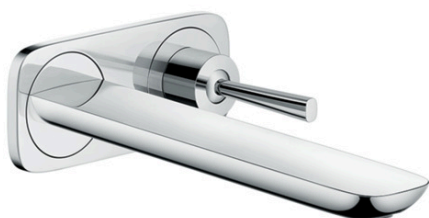

PuraVida

2-huls håndvaskarmatur til væg, 225 mm tud

Overflader : krom Art.Nr.: 15085000

Beskrivelse

Kendetegn

- greb til montering til højre eller venstre
- fremspring 225 mm
- laminarstråle
- gennemstrømsmængde: 5 l/min
- vinkeljusterbar perlator
- joystick keramisk kartusche
- siventil, der ikke kan lukkes
- Kombineres med indbygningsdel 13622180 og lækagesikringer 96362000
- GDV 04/00135
- ETA VA 1.42/20100
- STA 1395

Produktdetaljer

VVS-nr.	702475104
Pris ekskl. moms	4.831,00 DKK
Pris inkl. moms *	6.038,75 DKK

Teknologi

Produktbillede