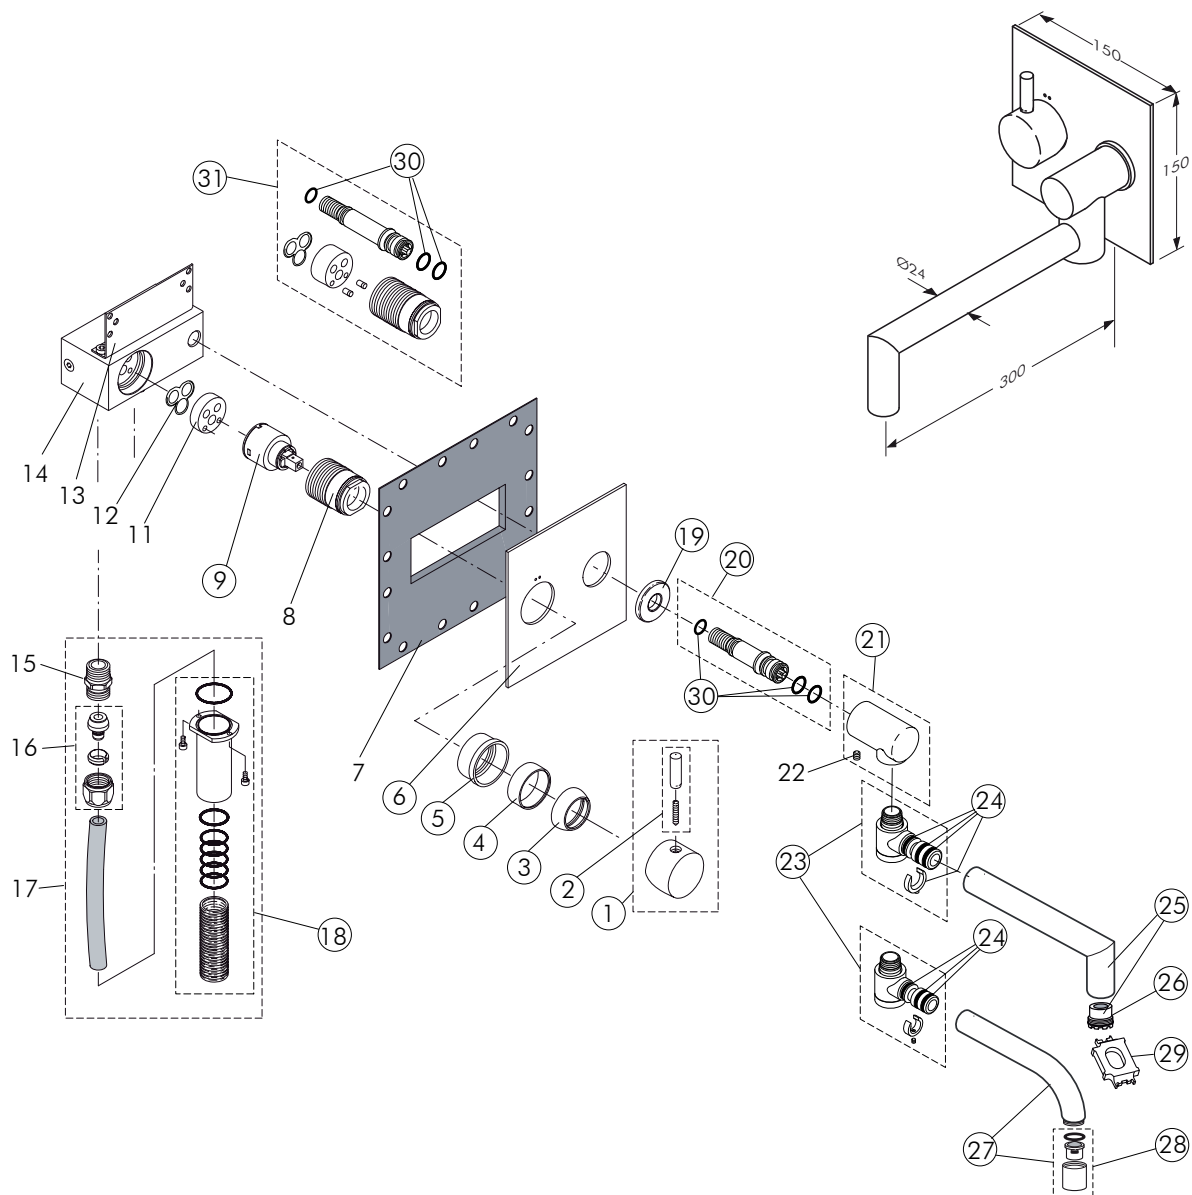

# Reserve dele/Måltegninger F1142

Nr.	Beskrivelse	Varenr.	WS nr.	Nr.	Beskrivelse	Varenr.	WS nr.
1	Greb m. pind	F960252AA	745116850	22	Skrue M6x8		
2	Pind for greb	F960425AA	745116851	23	Svingled for tud Ø20	F960758AA	
3	Design kappe	F960111AA	745116110	23	Svingled for tud Ø24	F960776AA	
4	Top ring	F960695AA	745116855	24	Reparationssæt t.tud Ø24	F960038NU	
5	Omløber f/frontplade	F960690AA	745116860	24	Reparationssæt t.tud Ø20	F960033NU	
6	Frontplade 150x150 mm	F960256AA	745116870	25	Tud m.luftblander	F960225AA	
7	Gummi membran			26	Luftblander, M21,5x1-A	A960191NU	
8	Spændering f/kartouche			27	Tud m/luftblander (udgået)	F960777AA	
9	Kartouche 35 mm	A960567NU	745116300	28	Luftblander 18 mm	F960231AA	745116750
11	Adapter for kartouche			29	Nøgle til luftblander	A960196NU	745113403
12	Pakning			30	Reparationssæt t.nippel	F960689NU	
13	Vinkelbeslag						
14	Batterikrop						
15	Nippel			31	Forlængersæt 10 mm	F960048NU	
16	Koblingssæt				Forlængersæt 20 mm	F960049NU	
17	Tilbehør i/vandtilslutning				Forlængersæt 30 mm	F960452NU	
18	Hus for PEX tilslutning	F960747NU	745116880		Forlængersæt 40 mm	F960051NU	
19	Ring til tud	F960174AA					
20	Nippel m. O-ringe	F960576NU					
21	Hus f/svingled	F960694AA					