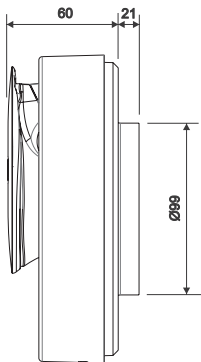

Fuldt automatiseret ventilator med mulighed for app styring.
Art.nr: 1550-1, DB-nr: 1808646 VVS nr: 353412500

Funktioner

Fuldautomatisk. Tre hastighedsniveauer og boostfunktion:

- Lavt omdrejningstal (grundventilation).
- Mellemhøjt omdrejningstal (efterløbstid via lyssensor).
- Højt omdrejningstal (fugtsensor eller via strømkontakt).
- Boostfunktion, programmeres eller aktiveres via app
- Mulighed for udluftningsfunktion

Placering

Passer til kanal Ø100-140
- med naturligt aftræk (loft).
- uden naturligt aftræk (ydervæg).
Kan endda planmonteres helt uden indstik i kanal.

Fler-polet afbryder:

Indbygget for tilkobling 100-240V.
(OBS: ikke ved 12 V)

Tilbehør

- Vindstop Calima 8127-1:
- Dækplade hvid 8143-6
  Til kanaldimensioner fra Ø140-160

Model

Varenummer
Fler-polet afbryder:
Kapacitet, fritblæsende [m³/t]
Kapacitet, fritblæsende [l/s]
Maks. tryk [Pa]
Effektforbrug [W]
Lydtryksniveau [dB(A) 3 m], min. omdrejning
Spænding/frekvens

Pax Calima®

1550-1
Ja
110 m³/t
30
25 Pa
4 W
17-20 dB (A) 3 m
230 V AC 50 Hz
alternativt 12 V DC
DC
BTLE4
IP44
Klasse II (skal ikke jordes)
S - Intertek
CE
Ø100-140 mm
5-50°C
Autoriseret installatør
380 g

Motortype, alle kuglelejedre
Bluetooth
Kapslingsklasse
Isoleringsklasse
Certifikat
Andre mærkninger
Kanaldimension
Temperaturområde
El-installation
Enhedens vægt [kg]

Separat 12 V
input til bådeller
campingvogn

5

års garanti
year warranty