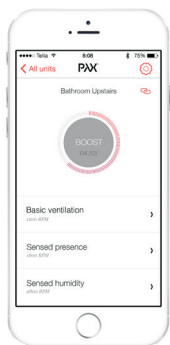

Pax appen giver mulighed for endnu flere funktioner.

Grundindstilling:

Pax Calima er forudindstillet som en badeværelsesventilator med grundventilation samt fugt- og lysautomatik

Tekniske krav for Pax app:

Apple enheder IOS7 eller Android OS 4,3 eller senere med understøttelse af Bluetooth 4.

Profiler i app:

Helautomatisk Ventilator som kan kombineres med vindstop.
Afbryderstyret, med timer (efterløbstid).
Afbryder on/off
Varmeflytter

Justeringer/indstillinger via app:

Justering af luftmængde
Kalenderfunktion
Forceret ventilation
Timer (efterløbstid)
Forsinket start
Lysfølsomhed