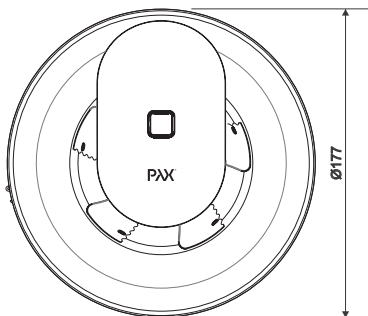

Fuldt automatiseret ventilator med mulighed for app styring.
Art.nr: 1550-1, DB-nr: 1808646 VVS nr: 353412500

Funktioner

Fuldautomatisk. Tre hastighedsniveauer og boostfunktion:

- Lavt omdrejningstal (grundventilation).
- Mellemhøjt omdrejningstal (efterløbstid via lyssensor).
- Højt omdrejningstal (fugtsensor eller via strømkontakt).
- Boostfunktion, programmeres eller aktiveres via app
- Mulighed for udluftningsfunktion

Placering

Passer til kanal Ø100-140
- med naturligt aftræk (loft).
- uden naturligt aftræk (ydervæg).
Kan endda planmonteres helt uden indstik i kanal.

Fler-polet afbryder:

Indbygget for tilkobling 100-240V.
(OBS: ikke ved 12 V)

Tilbehør

- Vindstop Calima 8127-1:
- Dækplade hvid 8143-6
  Til kanaldimensioner fra Ø140-160

Model

Varenummer
Fler-polet afbryder:
Kapacitet, fritblæsende [m³/t]
Kapacitet, fritblæsende [l/s]
Maks. tryk [Pa]
Effektforbrug [W]
Lydtryksniveau [dB(A) 3 m], min. omdrejning
Spænding/frekvens

Pax Calima®

1550-1
Ja
110 m³/t
30
25 Pa
4 W
17-20 dB (A) 3 m
230 V AC 50 Hz
alternativt 12 V DC
DC
BTLE4
IP44
Klasse II (skal ikke jordes)
S - Intertek
CE
Ø100-140 mm
5-50°C
Autoriseret installatør
380 g

Motortype, alle kuglelejedre
Bluetooth
Kapslingsklasse
Isoleringsklasse
Certifikat
Andre mærkninger
Kanaldimension
Temperaturområde
El-installation
Enhedens vægt [kg]

Separat 12 V
input til bådeller
campingvogn

5

års garanti
year warranty