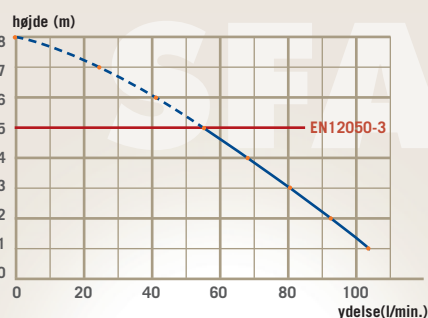

NYHED

SANITOP®

Det nye **“Silence”** kværne-pumpesystem, der kan tilpasses et traditionelt toilet for at skabe et toilet med håndvask.

- mulig tilslutning
Toilet, håndvask
- pumpehøjde
Op til 5 m
- vandret pumpeafstand
Op til 100 m
- anbefalet afløbsrørdiameter
22-32 mm
- max. temperatur
35°C
- strømforsyning
220-240 V / 50 Hz
- nominel motoreffekt
550 W
- mål (l x d x h)
330 x 163 x 263 mm
- Indbygget kontraventil