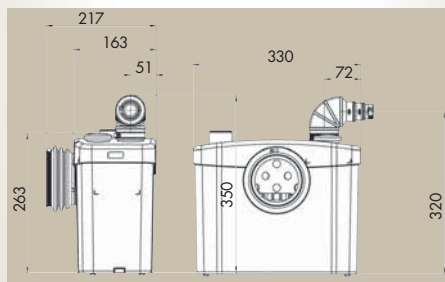

NYHED

SANITOP®

Det nye **“Silence”** kværne-pumpesystem, der kan tilpasses et traditionelt toilet for at skabe et toilet med håndvask.

- mulig tilslutning
Toilet, håndvask
- pumpehøjde
Op til 5 m
- vandret pumpeafstand
Op til 100 m
- anbefalet afløbsrørdiameter
22-32 mm
- max. temperatur
35°C
- strømforsyning
220-240 V / 50 Hz
- nominel motoreffekt
550 W
- mål (l x d x h)
330 x 163 x 263 mm
- Indbygget kontraventil

Nr	Betegnelse	Reference
3	Komplet motor	ST1031
4	Beskyttelseskurv	ST1040
5	Knive	ST1054
7c	Indv. afløbsrør - kort	ST1072
8	Indv. afløbsrør - lang	ST1080
10a	Silence-pumpehjul	ST1100
11	Pumpedækplade	ST1110
15	Membran	ST1150
17	Mikrokontakt	ST1170
21b	Kontraventilklap	ST1211
21c	Afløbsvinkel	ST1212
24	Svømmer - udluftning	ST1240
26b	Komplet kulfilter	ST1261
35	Klosettilslutning	ST1350
38	14 µF kondensator	ST1380
39	Membranclips	ST1390