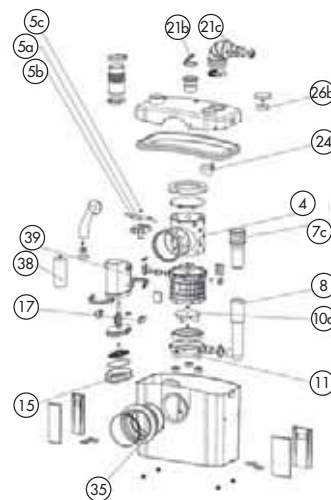

NYHED

SANITOP®

Det nye **“Silence”** kværne-pumpesystem, der kan tilpasses et traditionelt toilet for at skabe et toilet med håndvask.

- mulig tilslutning
Toilet, håndvask
- pumpehøjde
Op til 5 m
- vandret pumpeafstand
Op til 100 m
- anbefalet afløbsrørdiameter
22-32 mm
- max. temperatur
35°C
- strømforsyning
220-240 V / 50 Hz
- nominel motoreffekt
550 W
- mål (l x d x h)
330 x 163 x 263 mm
- Indbygget kontraventil

Nr	Betegnelse	Reference
3	Komplet motor	ST1031
4	Beskyttelseskurv	ST1040
5	Knive	ST1054
7c	Indv. afløbsrør - kort	ST1072
8	Indv. afløbsrør - lang	ST1080
10a	Silence-pumpehjul	ST1100
11	Pumpedækplade	ST1110
15	Membran	ST1150
17	Mikrokontakt	ST1170
21b	Kontraventilklap	ST1211
21c	Afløbsvinkel	ST1212
24	Svømmer - udluftning	ST1240
26b	Komplet kulfilter	ST1261
35	Klosettilslutning	ST1350
38	14 µF kondensator	ST1380
39	Membranclips	ST1390