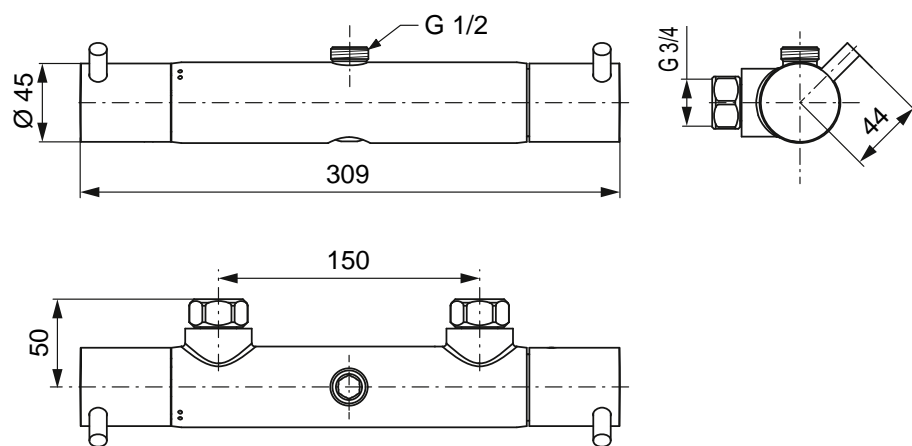

Reserve dele/Måltegninger F1692

Nr.	Beskrivelse	Varenr.	WS nr.	Nr.	Beskrivelse	Varenr.	WS nr.
1	Skruer	A961095NU	745113002	7	Batterikrop	A963432NU	745113314
2	Håndhjul, temperatur	A860877AA	745113001	8	Øko-stopringe	A963400NU	745113316
3	Håndhjul, vandmængde	F960924AA		9	Ventiloverdel G1/2", 180°		
4	Skruer M4	A961780NU	745113505	10	Omløber		
5	Temperaturregulering	A961889NU	745113003	11	Kontraventil DW15	A962594NU	745113437
6	Termostatenhed	A962229NU	745113004	12	Sædenippel M20x1 Links		
				13	O-ring Ø17x2	A961810NU	745113428
14	Filter	A962595NU	745113314				
15	Nippel G1/2"	F960240AA					
16	Blændprop	A860746AA					