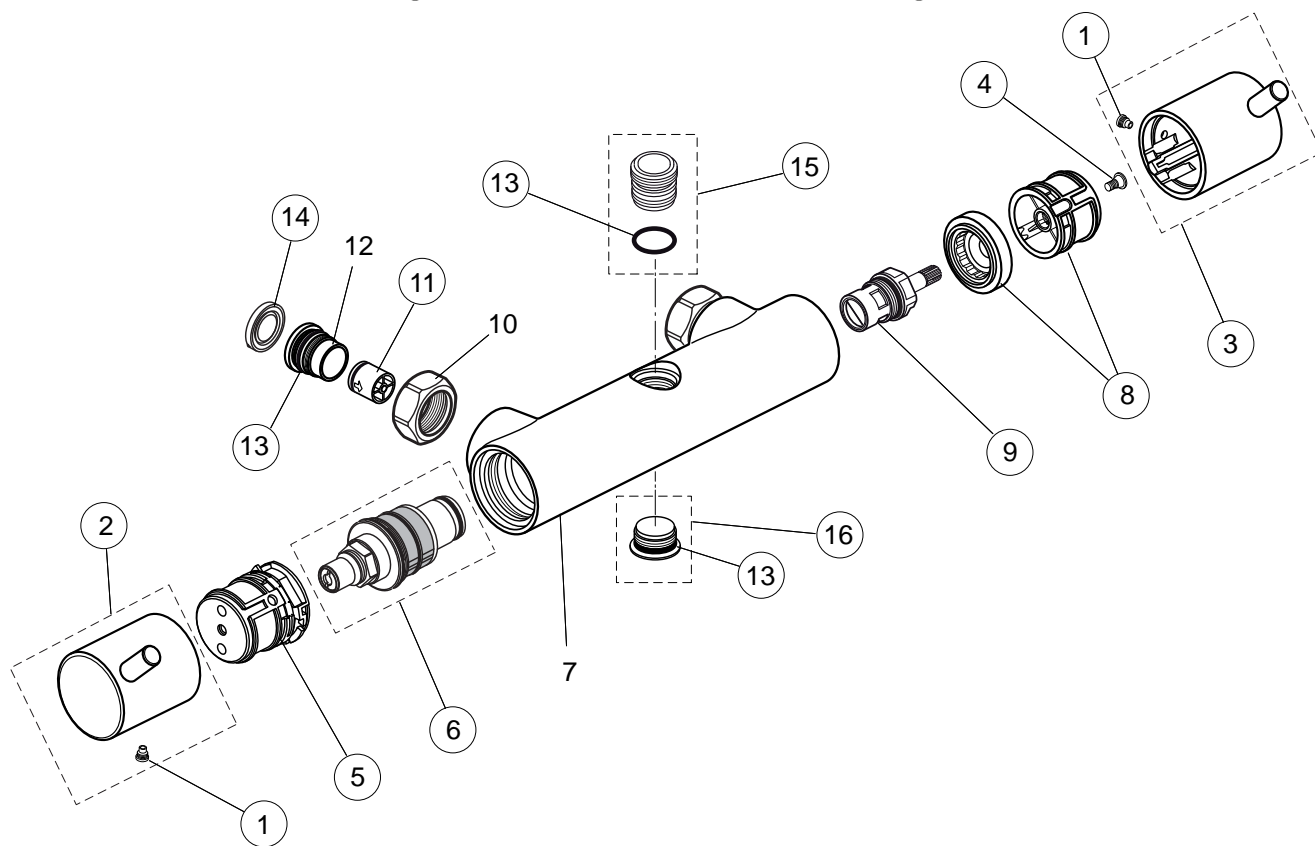

Reserve dele/Måltegninger F1692

Nr.	Beskrivelse	Varenr.	WS nr.	Nr.	Beskrivelse	Varenr.	WS nr.
1	Skruer	A961095NU	745113002	7	Batterikrop	A963432NU	745113314
2	Håndhjul, temperatur	A860877AA	745113001	8	Øko-stopringe	A963400NU	745113316
3	Håndhjul, vandmængde	F960924AA		9	Ventiloverdel G1/2", 180°		
4	Skruer M4	A961780NU	745113505	10	Omløber		
5	Temperaturregulering	A961889NU	745113003	11	Kontraventil DW15	A962594NU	745113437
6	Termostatenhed	A962229NU	745113004	12	Sædenippel M20x1 Links		
				13	O-ring Ø17x2	A961810NU	745113428
14	Filter	A962595NU	745113314				
15	Nippel G1/2"	F960240AA					
16	Blændprop	A860746AA					