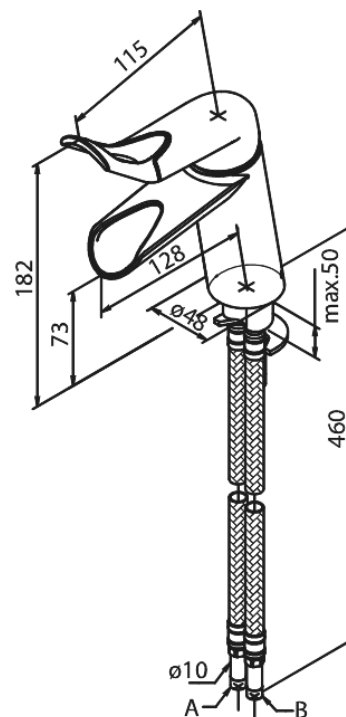

FM Mattsson Mora Group Danmark
Abildager 26 A, 2605 Brøndby
Østbirkvej 2, 5240 Odense NØ

Tlf.: 88 33 00 34 danmark@fmm-mora.com

For more information please visit www.damixa.dk

damixa