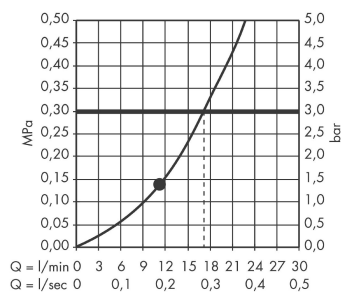

Gennemløbsdiagram

Værdierne for forbruget blev målt praksisorienteret og med de tilsvarende armaturer (termostat/blender/indbygget ventil).