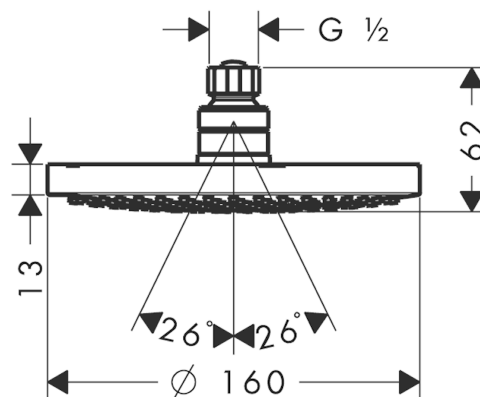

Croma
Croma 160 1jet hovedbruser
Overflader : krom Art.Nr.: 27450000

Beskrivelse

Kendetegn

- bruserstørrelse: 160 mm
- stråletype: Rain
- gennemstrømsmængde Rain (ved 3 bar): 17 l/min
- forkromet stråleskive
- materiale stråleskive: kunststof
- montering: loft eller væg
- tilslutningsgevind G 1/2

Produktdetaljer

VVS-nr. 736365604
Pris ekskl. moms 1.596,00 DKK
Pris inkl. moms * 1.995,00 DKK

Teknologi

Produktbillede

Måltegning