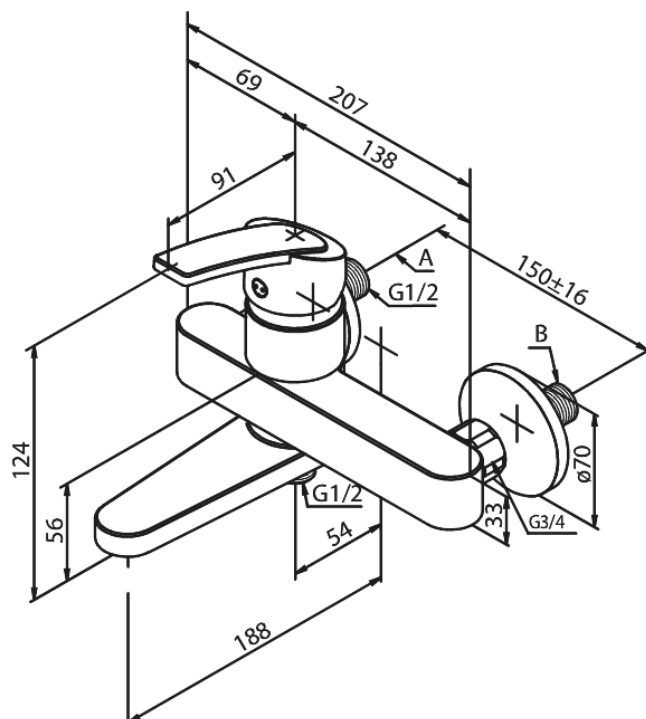

FM Mattsson Mora Group Danmark
Abildager 26 A, 2605 Brøndby
Østbirkvej 2, 5240 Odense NØ

Tlf.: 88 33 00 34 danmark@fmm-mora.com

For more information please visit www.damixa.dk

damixa