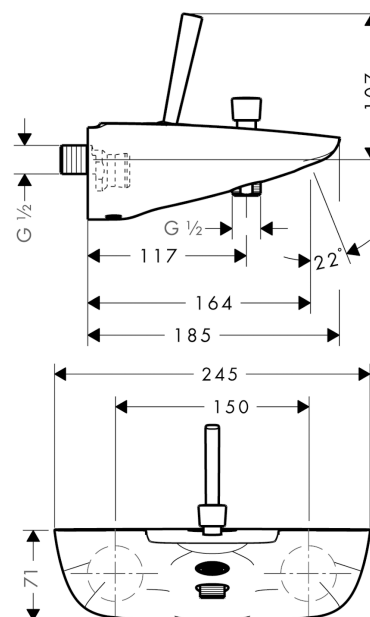

PuraVida
1-grebs kar-/brusearmatur
 Overflader : krom Art.Nr.: 15472000

Beskrivelse

Kendetegn

- fremspring 164 mm
- tilslutningstype: S-tilslutninger
- stikmål: 150 mm ± 12 mm
- normalstråle
- gennemstrømsmængde håndbrusertilslutning ved 3 bar: 23 l/min
- gennemstrømsmængde kartud (ved 3 bar): 19 l/min
- joystick keramisk kartusche
- med automatisk tilbagestilling
- kontraventil
- med lyddæmper

Produktdetaljer

VVS-nr.	726853004
Pris ekskl. moms	6.030,00 DKK
Pris inkl. moms *	7.537,50 DKK

Produktbillede

Måltegning

Gennemløbsdiagram