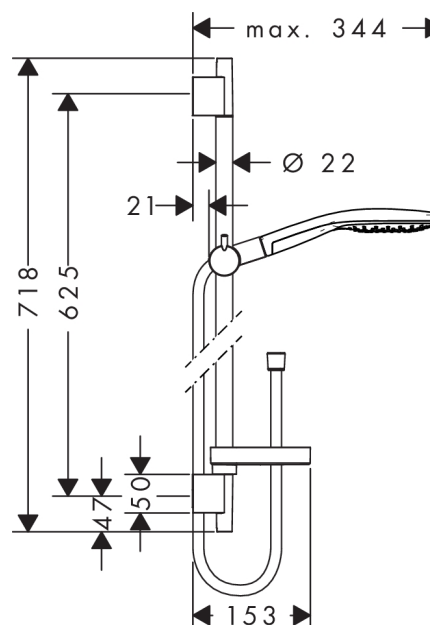

Raindance Select S
Raindance Select S 150 3jet brusersæt 65 cm
 Overflader : hvid/krom Art.Nr.: 27802400

Beskrivelse

Kendetegn

- stråletype: CaresseAir, Mix, RainAir
- vælg stråletype komfortabelt med tryk på Select-knap
- bruserstørrelse: 150 mm
- kugleled der modvirker fordrejning af bruserslangen
- holderens vinkel kan justeres med 90°, kan svinge og justeres i højde
- maksimal gennemstrømsmængde (ved 3 bar): 16 l/min
- forkromede vægbeslag af kunststof

Produkt detaljer

VVS-nr. 737747440
 Pris ekskl. moms 1.876,00 DKK
 Pris inkl. moms * 2.345,00 DKK

Teknologi

Produktbillede

Måltegning

Gennemløbsdiagram

Værdierne for forbruget blev målt praksisorienteret og med de tilsvarende armaturer (termostat/blander/indbygget ventil).

Raindance Select S
Raindance Select S 150 3jet brusersæt 65 cm
Overflader : hvid/krom Art.Nr.: 27802400

Monteringseksempel