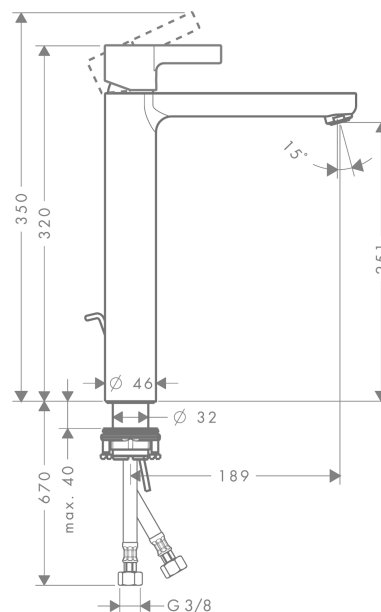

Metris S

1-grejs håndvaskarmatur 260

Overflader : krom Art.Nr.: 31022000

Beskrivelse

Kendetegn

- ComfortZone 260
- fremspring 189 mm
- normalstråle
- gennemstrømsmængde: 5 l/min
- keramisk kartusche
- mulighed for temperaturbegrænsning
- løft-op ventil G 1 1/4
- GDV 04/00044
- ETA VA 1.42/18636
- STA 1370

Produktdetaljer

VVS-nr.	702084004
Pris ekskl. moms	2.752,00 DKK
Pris inkl. moms *	3.440,00 DKK

Teknologi

Produktbillede

Måltegning

Gennemløbsdiagram