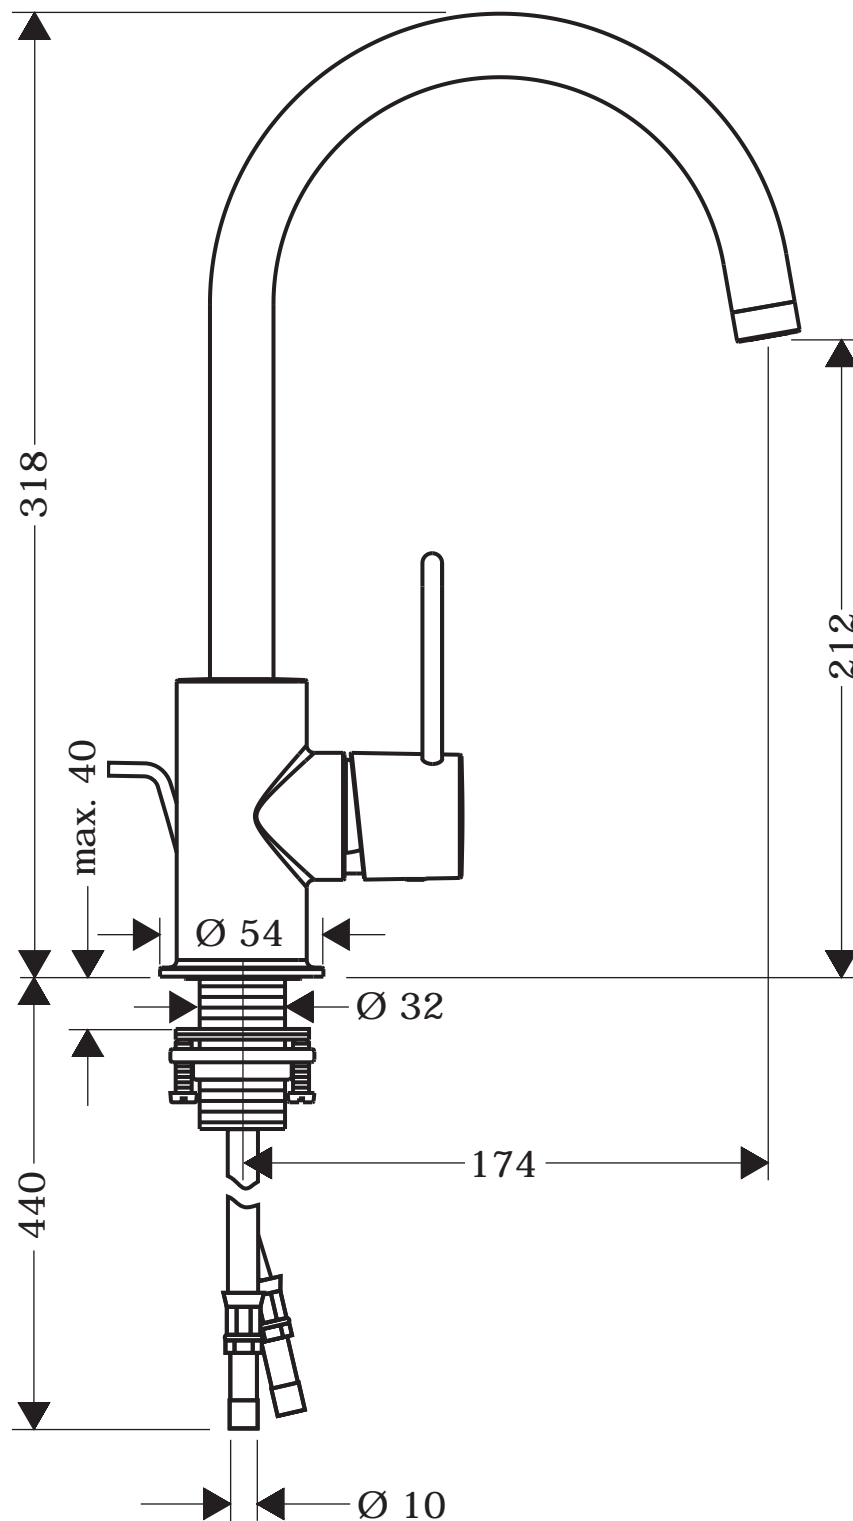

AXOR UNO²

Waschtischmischer
38030

hansgrohe

AXOR | PHÄRO