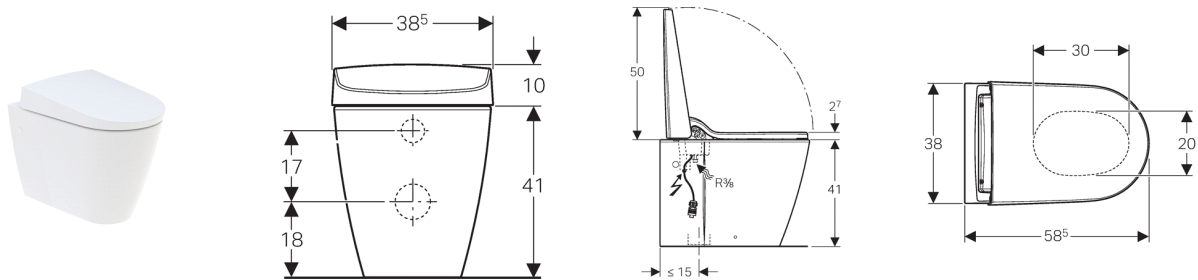

AquaClean Sela gulvstående, alpinhvid

Anvendelse

- Til nænsom vask af analområdet med vand
- Til komfortabel anvendelse af WC'et

Egenskaber

- WC-skål med snavsafvisende keramikoverflade
- Toiletsæde og -låg med soft close
- Brugeridentifikation
- Integreret douchearm med dyse til vask af analområdet
- Douchearm kan indstilles i 5 trin
- Pulserende stråle (douchearmens automatiske bevægelse frem og tilbage kan reguleres)
- Regulerbar strålestyrke i 5 trin
- Automatisk rengøring af douchedyse før og efter brug med vand
- Integreret varmtvandsbeholder
- Varmtvandsbeholderens drift kan indstilles (Til / Fra / Brugeridentifikation)
- LED-display til varmtvandsbeholderens driftsmåde
- Sidst anvendte indstillinger gemmes automatisk
- Afbryder
- Funktioner og egenskaber via fjernbetjening
- Vandtilslutning på siden til venstre skjult bag WC-skålen
- Mulighed for ekstern vandtilslutning på siden til venstre med tilbehør
- Strømtilslutning på siden til højre skjult bag WC-skålen (direkte tilslutning via systemstik med 3-leders fleksibel kappeledning)
- Mulighed for ekstern strømtilslutning med stikdåse til højre
- Tilladelse iht. 1717 / 13077

Tekniske data

Mærkespænding	230 V AC
Netfrekvens	50-60 Hz
Beskyttelsestype	IPX4
Sikkerhedsklasse	I
Effektforbrug	800 W
Effektforbrug energisparefunktion/ved tilkøbet varmeanlæg	0,45/5,8 W
Antal tryktrin for douchestråle	5
Douchetid, fabriksindstilling	20 s
Gennemstrømningsmængde for analdouche	0,9-1,5 l/min
Vandtemperatur, fabriksindstilling	37 °C
Varmtvandsbeholderens volumen	1,2 l
Driftstemperatur	10-40 °C
Opbevaringstemperatur	-10 - +60 °C
Forsyningstrykområde	0,5-10 bar
Maksimal belastning af toiletsæde	150 kg
Beregnet gennemstrømningsværdi	0,04 l/s
Minimalt fremløbstryk	0,5 bar