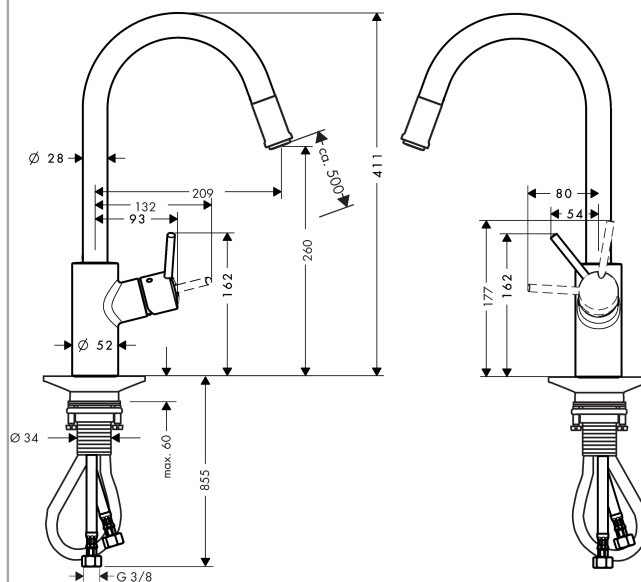

Talis S² Variarc
1-grebs køkkenarmatur 260 med udtrækstud
 Overflader : krom Art.Nr.: 14872000

Beskrivelse

Kendetegn

- svingningsområde 150°
- kan monteres foran et vindue
- standard højde for montering foran et vindue: basis højde 70 mm
- normalstråle
- MagFit magnetisk bruserholder
- Quick-Connect-bruserslange
- gennemstrømsmængde 9 l/min
- keramisk kartusche
- G 3/8-tilslutningsslanger
- integreret kontraventil
- ETA VA 1.42/17815
- STA 1375

Produktdetaljer

VVS-nr.	705857004
Pris ekskl. moms	3.385,00 DKK
Pris inkl. moms *	4.231,25 DKK

Teknologi

Produktbillede

Måltegning

Gennemløbsdiagram