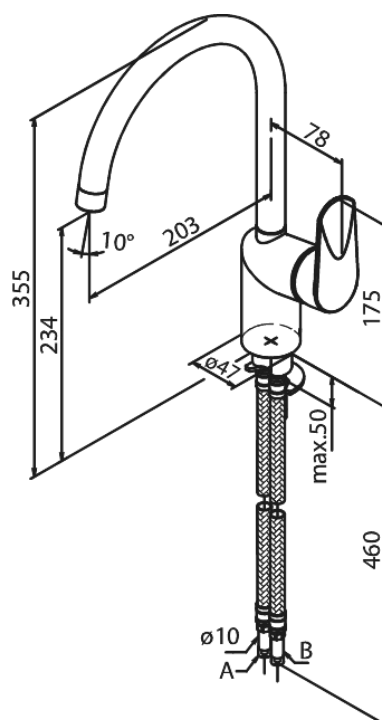

FM Mattsson Mora Group Danmark
Abildager 26 A, 2605 Brøndby
Østbirkvej 2, 5240 Odense NØ

Tlf.: 88 33 00 34 danmark@fmm-mora.com

For more information please visit www.damixa.dk

damixa