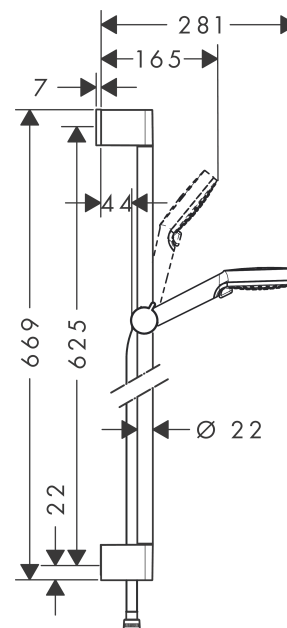

Crometta
Crometta Vario brusersæt 65 cm
 Overflader : hvid/krom Art.Nr.: 26532400

Beskrivelse

Kendetegn

- stråletype: Rain, IntenseRain
- indstilling af stråletype ved at dreje på stråleskiven
- bruserstørrelse: 100 mm
- kugleled der modvirker fordrejning af bruserslangen
- bruserholderens vinkel kan justeres med 45°
- forkromet bruserholder
- maksimal gennemstrømsmængde (ved 3 bar): 14 l/min
- 22 mm bred bruserstang
- forkromede vægbeslag af kunststof

Produktdetaljer

VVS-nr. 737719840
 Pris ekskl. moms 533,00 DKK
 Pris inkl. moms * 666,25 DKK

Teknologi

Produktbillede

Måltegning

Gennemløbsdiagram

Værdierne for forbruget blev målt praksisorienteret og med de tilsvarende armaturer (termostat/blander/indbygget ventil).

Crometta
Crometta Vario brusersæt 65 cm
Overflader : hvid/krom Art.Nr.: 26532400

Monteringseksempel