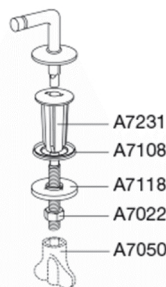

**Pressalit Sign 554**  
Toiletsæde inkl. fast beslag i rustfrit stål. Lift-off funktion kan tilvælges.

**Funktioner**

Lift-off

**Varenummer**

554000-BR9999  
VVS: 614985000  
RSK: 7904461  
EAN: 5708590270364

**Farve**

Hvid

**Beskrivelse**

PRESSALIT toiletsæde med låg, model "Sign", art. nr. 554 af gennemfarvet hærdeplast inkl. BR9 fast beslag med lift-off/BD1 fast beslag i rustfrit stål  
- centerafstand: BR9: 155 mm/BD1 155 mm  
- afmontering af sæde/låg letter rengøringen (lift-off beslag)  
- belastning - ringsæde 180 kg  
- 10 års garanti