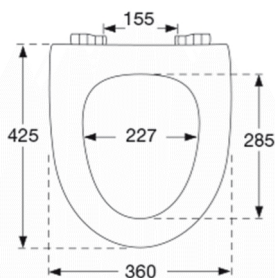

**Farve**

Hvid

**Beskrivelse**

PRESSALIT toiletsæde med låg, model "Sign", art. nr. 554 af gennemfarvet hærdeplast inkl. BR9 fast beslag med lift-off/BD1 fast beslag i rustfrit stål  
- centerafstand: BR9: 155 mm/BD1 155 mm  
- afmontering af sæde/låg letter rengøringen (lift-off beslag)  
- belastning - ringsæde 180 kg  
- 10 års garanti