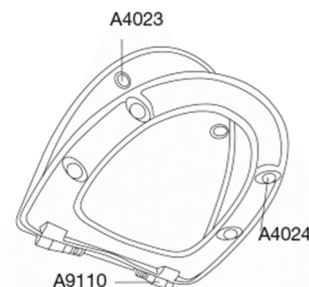

**Pressalit Sign 554**  
Toiletsæde inkl. fast beslag i rustfrit stål. Lift-off funktion kan tilvælges.

**Funktioner**

Lift-off

**Varenummer**

554000-BR9999  
VVS: 614985000  
RSK: 7904461  
EAN: 5708590270364

Pressalit Sign - når velvære, funktionalitet og individualitet går op i en højere enhed. Toiletsædets bløde afrundede kanter og lågets buede flade gør Pressalit Sign til en fryd for øjet. Med lift-off funktion eller fast beslag.

**Farve**

Hvid

**Beskrivelse**

PRESSALIT toiletsæde med låg, model "Sign", art. nr. 554 af gennemfarvet hærdeplast inkl. BR9 fast beslag med lift-off/BD1 fast beslag i rustfrit stål  
- centerafstand: BR9: 155 mm/BD1 155 mm  
- afmontering af sæde/låg letter rengøringen (lift-off beslag)  
- belastning - ringsæde 180 kg  
- 10 års garanti