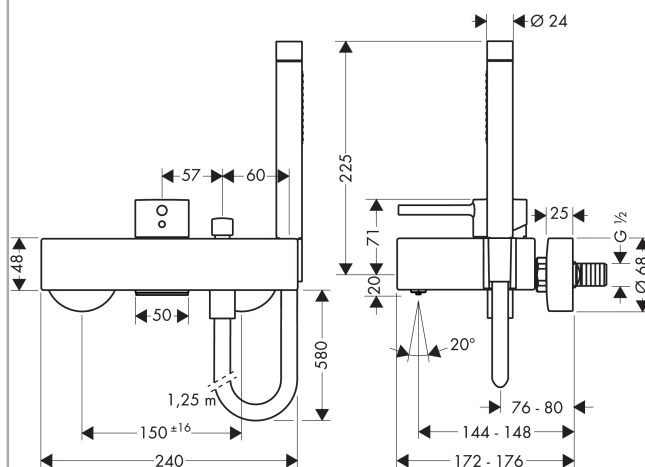

AXOR Starck X

1-grebs kar-/brusearmatur

Overflader : krom Art.Nr.: 10402000

Beskrivelse

Kendetegn

- fremspring 144 mm - 148 mm
- tilslutningstype: S-tilslutninger
- stikmål: 150 mm ± 12 mm
- vandfaldstråle
- gennemstrømsmængde: 22 l/min
- keramisk kartusche
- mulighed for temperaturbegrænsning
- med automatisk tilbagestilling
- kontraventil
- med lyddæmper
- bruserholder integreret
- inklusive: metalroset
- STA 1429

Produktdetaljer

VVS-nr.	726949004
Pris ekskl. moms	8.789,00 DKK
Pris inkl. moms *	10.986,25 DKK

Produktbillede

Måltegning

AXOR Starck X

1-grebs kør-/brusearmatur

Overflader : krom Art.Nr.: 10402000

Gennemløbsdiagram

Værdierne for forbruget blev målt praksisorienteret og med de tilsvarende armaturer (termostat/blander/indbygget ventil).