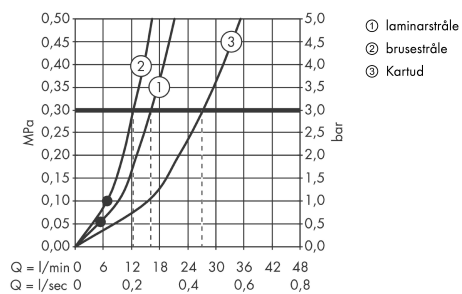

AXOR Starck X

1-grebs kar-/brusearmatur

Overflader : krom Art.Nr.: 10402000

Beskrivelse

Kendetegn

- fremspring 144 mm - 148 mm
- tilslutningstype: S-tilslutninger
- stikmål: 150 mm ± 12 mm
- vandfaldstråle
- gennemstrømsmængde: 22 l/min
- keramisk kartusche
- mulighed for temperaturbegrænsning
- med automatisk tilbagestilling
- kontraventil
- med lyddæmper
- bruserholder integreret
- inklusive: metalroset
- STA 1429

Produktdetaljer

VVS-nr.	726949004
Pris ekskl. moms	8.789,00 DKK
Pris inkl. moms *	10.986,25 DKK

Produktbillede

Måltegning

AXOR Starck X

1-grebs kør-/brusearmatur

Overflader : krom Art.Nr.: 10402000

Gennemløbsdiagram

Værdierne for forbruget blev målt praksisorienteret og med de tilsvarende armaturer (termostat/blander/indbygget ventil).