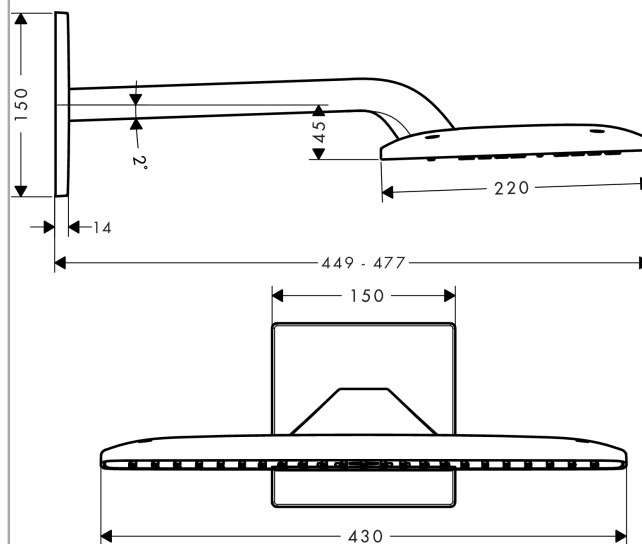

#### Kendetegn

- bruserstørrelse: 430 x 220 mm
- brusearmlængde: 380 mm
- stråletype: RainAir, strømstråle
- gennemstrømsmængde RainAir (ved 3 bar): 21 l/min
- gennemstrømsmængde Mix (ved 3 bar): 33 l/min
- gennemstrømning RainFlow (ved 3 bar): 23 l/min
- forkromet stråleskive
- materiale stråleskive: metal
- montering: væg - indbygningsinstallation på iBox

### Måltegning