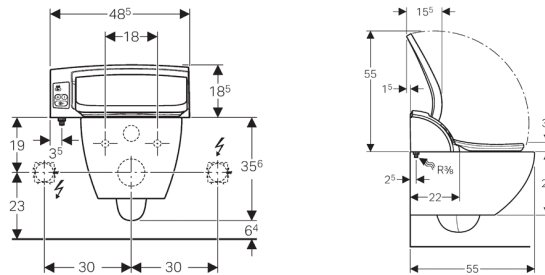

Geberit AquaClean 5000plus sæde med skål

NY

Anvendelse

- For komfortabel og lugtfri brug af WC'et
- Til nænsom vask af anal- og vaginalområdet med vand

Egenskaber

- Toiletsæde og -låg med soft close
- Automatisk lugtudsugning gennem aktivt kulfilter
- Infrarød brugerregistrering
- Integreret varmtvandsbeholder
- Automatisk rengøring af douchedyse før og efter brug med vand
- Douchearm med dyse til anal- og vaginalområdet
- Regulerbar strålestyrke i 7 trin
- Douchearmens placering kan reguleres under brug
- Pulserende stråle (douchearmens automatiske bevægelse frem og tilbage kan reguleres)
- Douchestrålen kan tilkobles
- Regulerbar douchevandstemperatur
- Under douchen bliver douchestrålen langsomt køligere og køligere
- Varmtvandsbeholderens drift kan indstilles (Til / Fra / Brugeridentifikation)
- Varmlufttørrer kan tilkobles
- Regulerbar varmlufttemperatur
- Sidst anvendte indstillinger gemmes automatisk
- Vandtilslutning i siden til venstre
- Strømtilslutning med mulighed for skjult nedlægning til venstre eller højre
- Strømkabel kan ikke forkortes
- Funktioner og egenskaber via fjernbetjening
- Tilladelse iht. 1717 / 13077
- WC-skål med snavsafvisende keramikoverflade