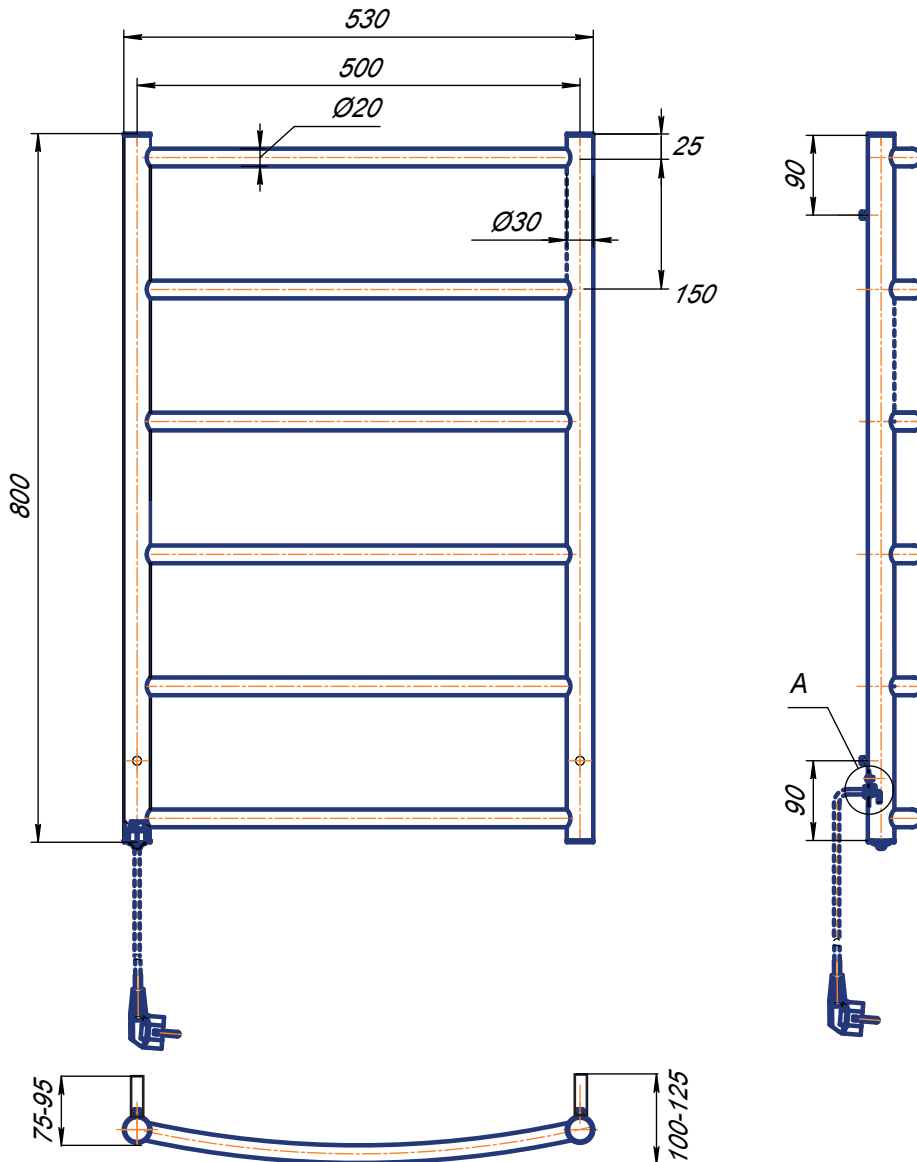

SN8053PE

AC: 220-240V - 50Hz - 60Watt

IPX4