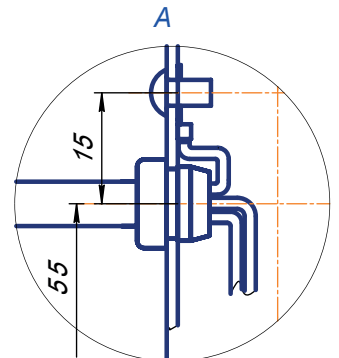

Sino

KRISS

Oplev detaljen

Gyldighed / Giltighet / Validity / Gültigkeit / Validité

- DK/NO Sino håndklædevarmer - se nedenstående varenumre.
- SE Sino handduktorkar - se nedanstående produktnumra.
- EN Sino towel warmer - see below mentioned product numbers.
- DE Sino Handtuchhalter - sehen Sie unten die genannten Artikelnummern.
- FR Sèche-serviettes Sino - soi mentionnés ci-dessous les numéros de produit.

SN8053PE

AC: 220-240V - 50Hz - 60Watt

IPX4