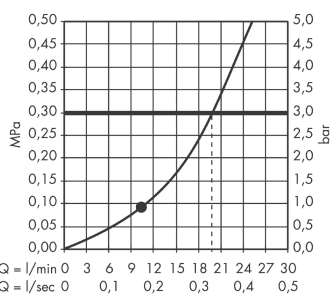

Raindance S

Raindance S 180 Air 1jet hovedbruser med 390 mm bruserbøjning

Overflader : krom Art.Nr.: 27468000

Beskrivelse

Kendetegn

- brusearmlængde: 390 mm
- stråletype: RainAir
- gennemstrømsmængde RainAir (ved 3 bar): 18 l/min
- forkromet stråleskive
- materiale stråleskive: metal
- montering: væg
- tilslutningsgevind G 1/2

Produktdetaljer

VVS-nr.	736377504
Pris ekskl. moms	3.518,00 DKK
Pris inkl. moms *	4.397,50 DKK

Teknologi

Produktbillede

Måltegning

Gennemløbsdiagram

Q = l/min 0 3 6 9 12 15 18 21 24 27 30
Q = l/sec 0 0,1 0,2 0,3 0,4 0,5

Værdierne for forbruget blev målt praksisorienteret og med de tilsvarende armaturer (termostat/blander/indbygget ventil).