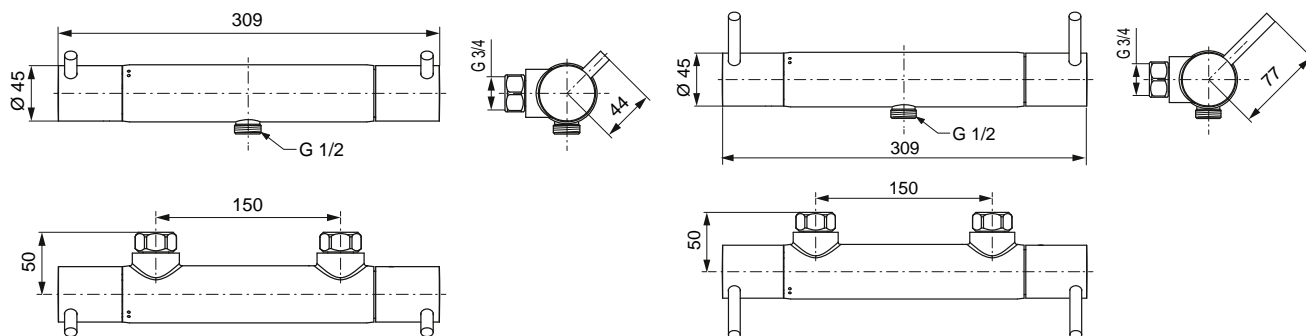

# Reservevedele/Måltegninger F1691, F1693

Nr.	Beskrivelse	Varenr.	WS nr.	Nr.	Beskrivelse	Varenr.	WS nr.
1	Skruer	A961095NU	745113002				
2	Håndhjul, temperatur	A860877AA	745113001				
2a	Håndhjul, temp. 77mm pind	F960923AA					
3	Håndhjul, vandmængde	F960924AA					
3a	Håndhjul, vandm. 77mm pind	F960925AA					
4	Skruer M4	A961780NU	745113505				
5	Temperaturregulering	A961889NU	745113003				
6	Termostatenhed	A962229NU	745113004				
7	Batterikrop						
8	Øko-stopringe	A963432NU					
9	Ventiloverdel G 1/2", 180°	A963400NU	745113316				
10	Omløber						
11	Kontraventil DW15	A962594NU	745113437				
12	Sædenippel M20x1 Links	A961810NU	745113428				
13	O-ring Ø17x2						
14	Filter	A962595NU	745113314				
15	Nippel G1/2"	A963651NU	745113113				