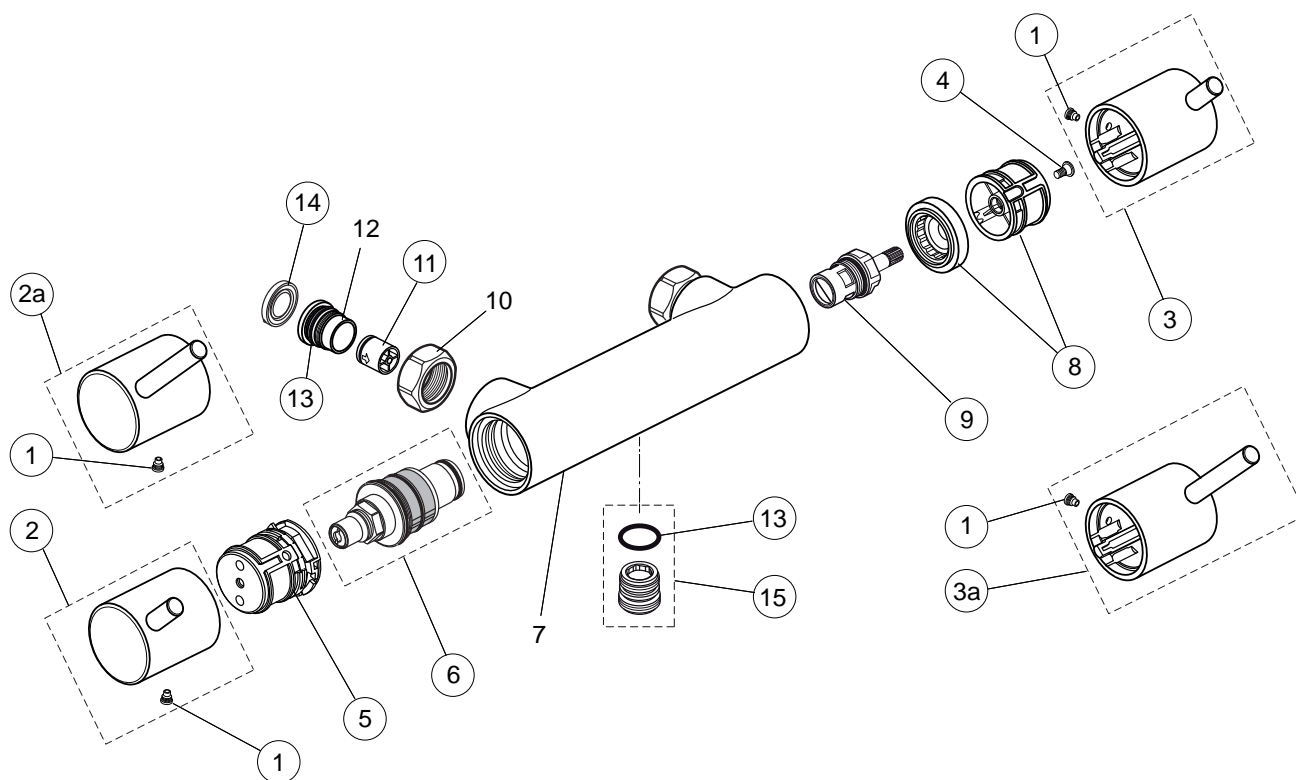

# Reservevedele/Måltegninger F1691, F1693

Nr.	Beskrivelse	Varenr.	WS nr.	Nr.	Beskrivelse	Varenr.	WS nr.
1	Skruer	A961095NU	745113002				
2	Håndhjul, temperatur	A860877AA	745113001				
2a	Håndhjul, temp. 77mm pind	F960923AA					
3	Håndhjul, vandmængde	F960924AA					
3a	Håndhjul, vandm. 77mm pind	F960925AA					
4	Skruer M4	A961780NU	745113505				
5	Temperaturregulering	A961889NU	745113003				
6	Termostatenhed	A962229NU	745113004				
7	Batterikrop						
8	Øko-stopringe	A963432NU					
9	Ventiloverdel G 1/2", 180°	A963400NU	745113316				
10	Omløber						
11	Kontraventil DW15	A962594NU	745113437				
12	Sædenippel M20x1 Links	A961810NU	745113428				
13	O-ring Ø17x2						
14	Filter	A962595NU	745113314				
15	Nippel G1/2"	A963651NU	745113113				