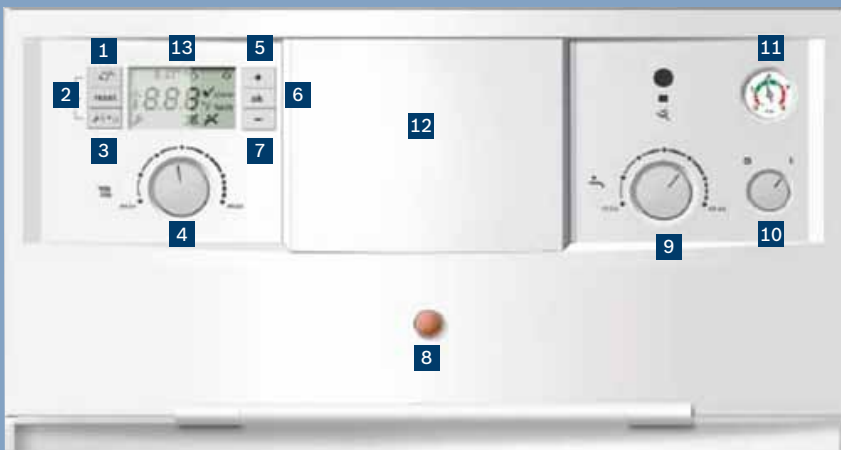

► Tilpasningsvenlig

Kompakt trods indbygget 50 liters varmtvandsbeholder – ideel til installation, hvor der er lidt plads eller hvor man ikke ønsker det skal tage så meget plads.

► Intelligente regulering

Den intelligente regulering sørger for, at ydelsen i Condens 5000 WT hurtigt og individuelt kan tilpasses et hvert behov.

► Nøjsom

Den modulerende brænder tilpasser altid sin ydelse, således at den kun bruger den mængde gas, der nu engang er nødvendig.

► Komfort

Trods det beskedne ydre er man altid sikker på at have masser af varmt vand (hele 690 l/h).

► Servicevenlig

Kedlen åbnes forfra. Der er således fuldt overblik og let adgang til vedligeholdelse.

► Strømbesparende

Den meget effektive pumpe, basisstyringen og den digitale kedelregulering bruger kun 2 watt i standbydrift.

► Komplet

Den integrerede klimaregulator og sikkerhedsgruppe, med sikkerhedsventil på 10 bar, medvirker til kedlens optimale drift, øger sikkerheden og gør kedlen komplet.

► Driftssikkerhed

Condens 5000 WT er, som alle Bosch' kedler, forbedret til og fungerer optimalt ved svingende gaskvalitet.

► Lang levetid

Varmeveksleren er af trykstøbt aluminium som sikrer lang levetid og lav følsomhed overfor snavs. Varmtvandsbeholderens robuste rørspralkonstruktion gør kedlen ideel til højere vandhårdhed.

Heatronic 4 betjeningspanel

1. 1 eco-taste
2. 2 Taste „reset“
3. 3 Serviceknap
4. 4 Fremløbstermostat
5. 5 Piltast op
6. 6 OK knap
7. 7 Piltast ned
8. 8 Lampe til brænderdrift/fejl
9. 9 Varmtvandstermostat
10. 10 Tænd-/sluk-kontakt
11. 11 Manometer
12. 12 Her kan installeres klimastyring eller timer
13. 13 Display